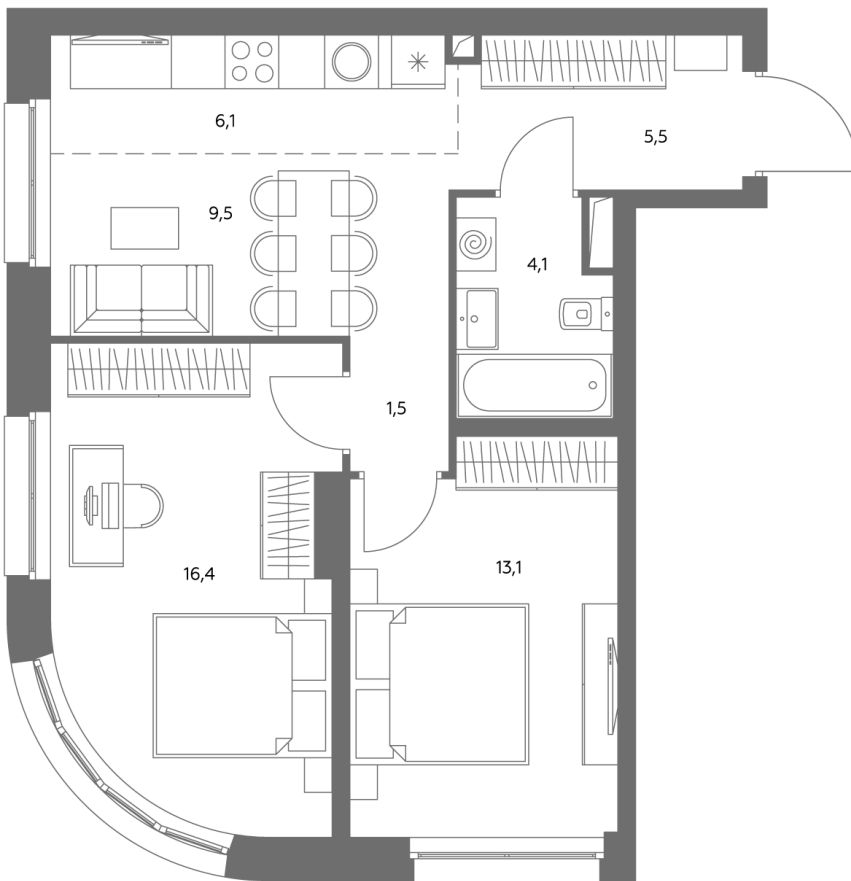

АДМИРАЛ

Шоссейная ул., д.4А,
вл. 2, 3

300 метров
до метро «Печатники» (БКЛ)

Площадь квартир — 29-99 м²

Квартира № 614

смотреть видео
о проекте

Корпус	1.1
Этаж	26
Площадь, м²	56,6
Комнат	3
Потолки, м	2,95
Лоджия	нет
Ввод в эксплуатацию	III кв. 2028

Особенности

Окна на 2 стороны

Тип планировки: Угловая

Стоимость без отделки

~~30 071 962 Р~~

27 071 766 Р

Стоимость за 1 м² 530 070 Р

* Только при 100% оплате и ипотеке без субсидирования