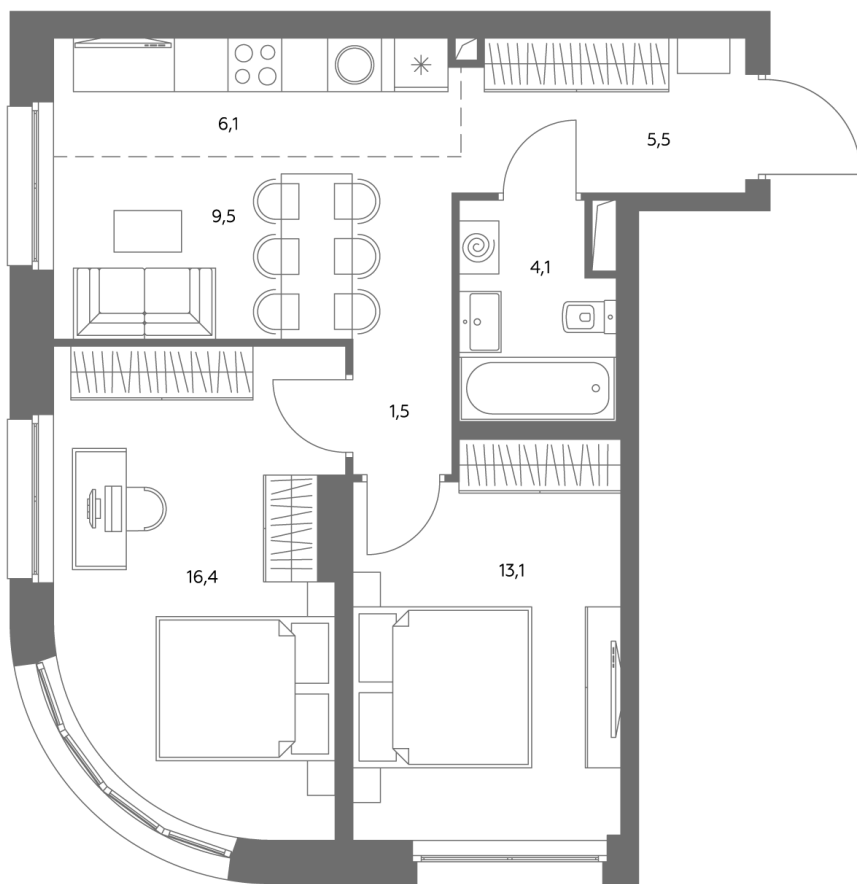

Квартира № 614

Корпус	1.1
Этаж	26
Площадь, м ²	56,6
Комнат	3
Потолки, м	2,95
Лоджия	нет
Ввод в эксплуатацию	IV кв. 2028

Особенности

Окна на 2 стороны

Тип планировки: Угловая

Стоимость без отделки

36 060 242 Р