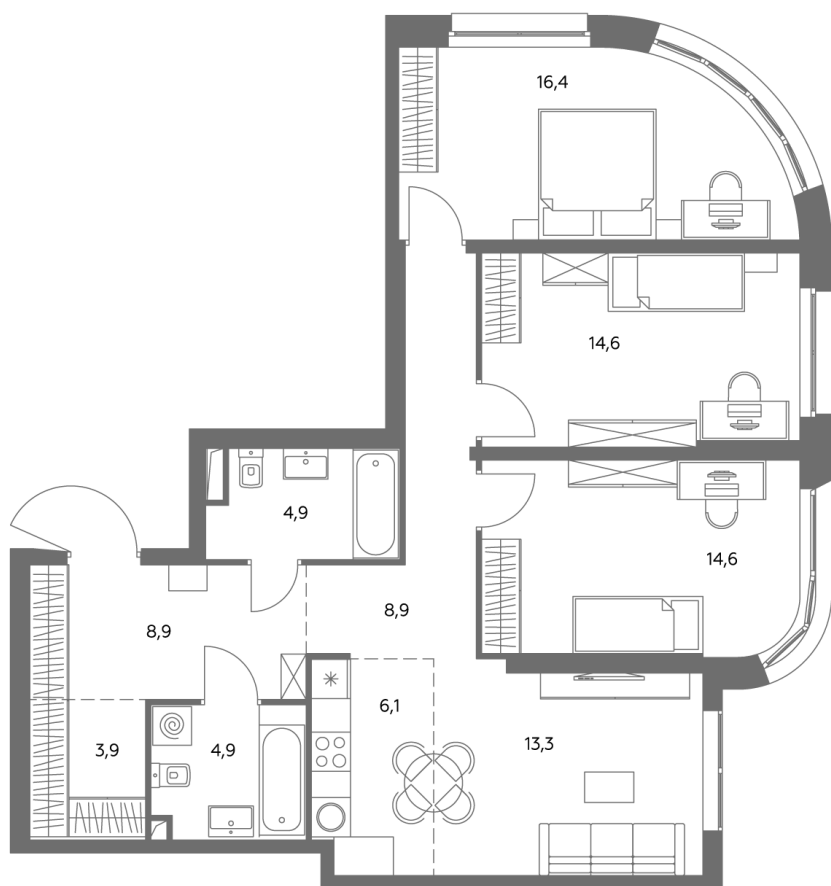

# АДМИРАЛ

Шоссейная ул., д.4А,  
вл. 2, 3

300 метров  
до метро «Печатники» (БКЛ)

Площадь квартир — 29–99 м<sup>2</sup>

## Квартира № 621

Корпус	1.1
Этаж	26
Площадь, м <sup>2</sup>	96,8
Комнат	4
Потолки, м	2,95
Лоджия	нет
Ввод в эксплуатацию	IV кв. 2028

Особенности

**Окна на 2 стороны**

**Тип планировки: Угловая**

Стоимость без отделки