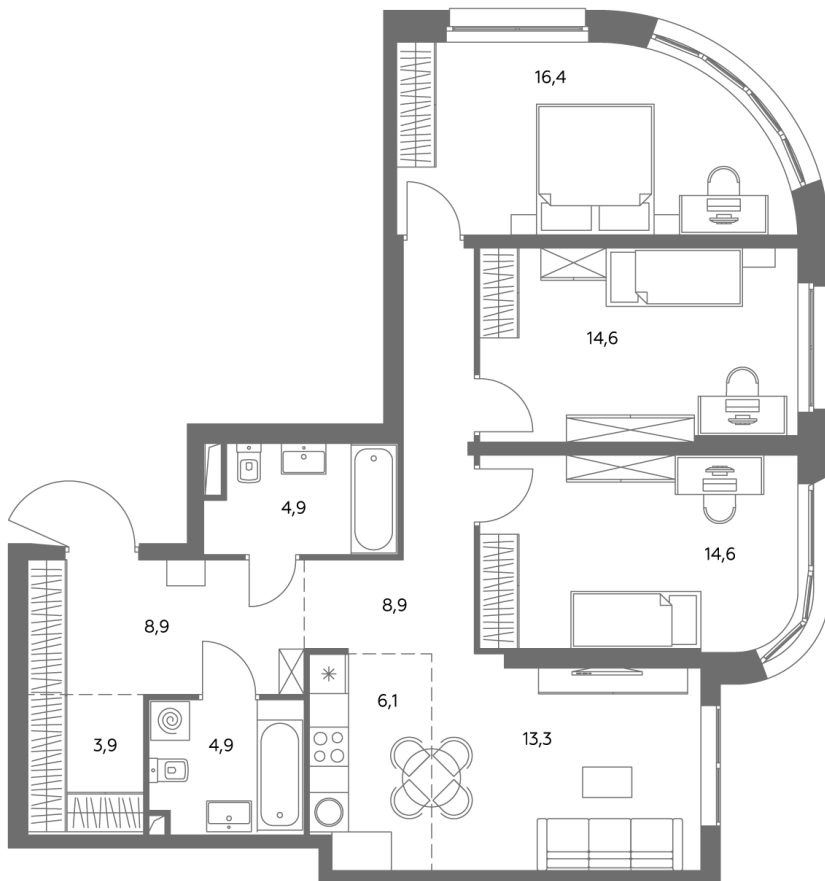

АДМИРАЛ

Шоссейная ул., д.4А,
вл. 2, 3

300 метров
до метро «Печатники» (БКЛ)

Площадь квартир — 29-99 м²

Квартира № 621

смотреть видео
о проекте

Корпус	1.1
Этаж	26
Площадь, м ²	96,8
Комнат	4
Потолки, м	2,95
Лоджия	нет
Ввод в эксплуатацию	III кв. 2028

Особенности

Окна на 2 стороны

Тип планировки: Угловая

Стоимость без отделки

~~46 334 592 Р~~

41 708 133 Р

Стоимость за 1 м² 477 940 Р

* Только при 100% оплате и ипотеке без субсидирования