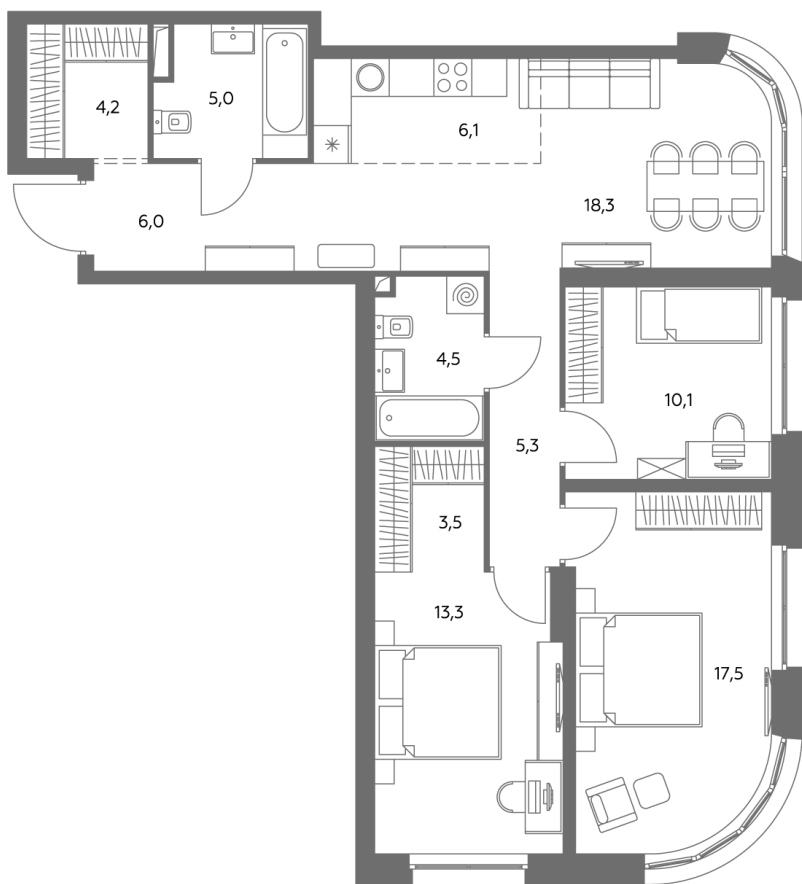

АДМИРАЛ

Шоссейная ул., д.4А,
вл. 2, 3

300 метров
до метро «Печатники» (БКЛ)

Площадь квартир — 29–99 м²

Квартира № 622

Корпус	1.1
Этаж	27
Площадь, м ²	93,6
Комнат	4
Потолки, м	2,95
Лоджия	нет
Ввод в эксплуатацию	IV кв. 2028

Особенности

Окна на 2 стороны

Тип планировки: Угловая

Стоимость без отделки

~~45 394 864 ₽~~

38 596 134 ₽

Стоимость за 1 м² 484 240 ₽

* Только при 100% оплате и ипотеке без субсидирования. Акция действует до 30.06.26