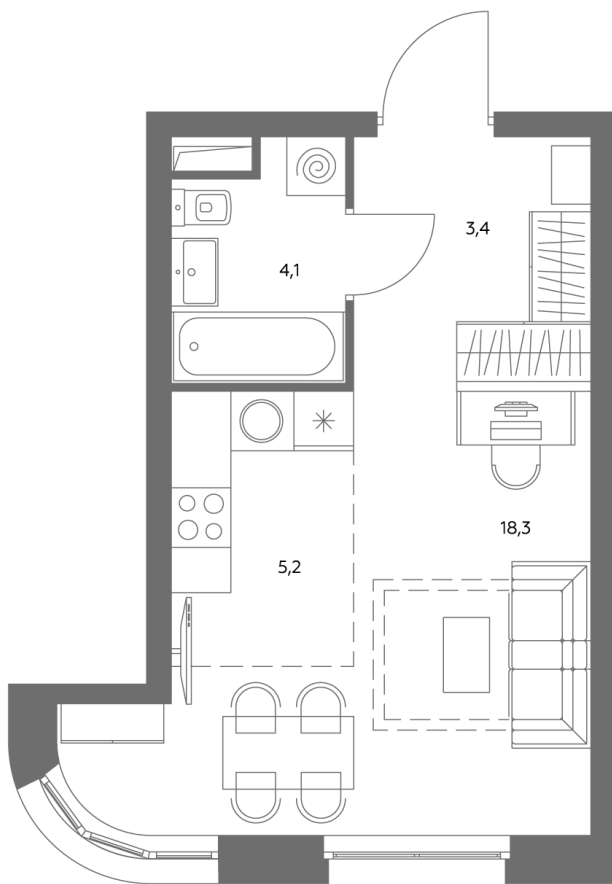

Квартира № 624

Корпус	1.1
Этаж	27
Площадь, м ²	31
Комнат	0
Потолки, м	2,95
Лоджия	нет
Ввод в эксплуатацию	IV кв. 2028

Особенности

Вид во двор

Окна на 1 сторону

Тип планировки: Линейная

Стоимость без отделки