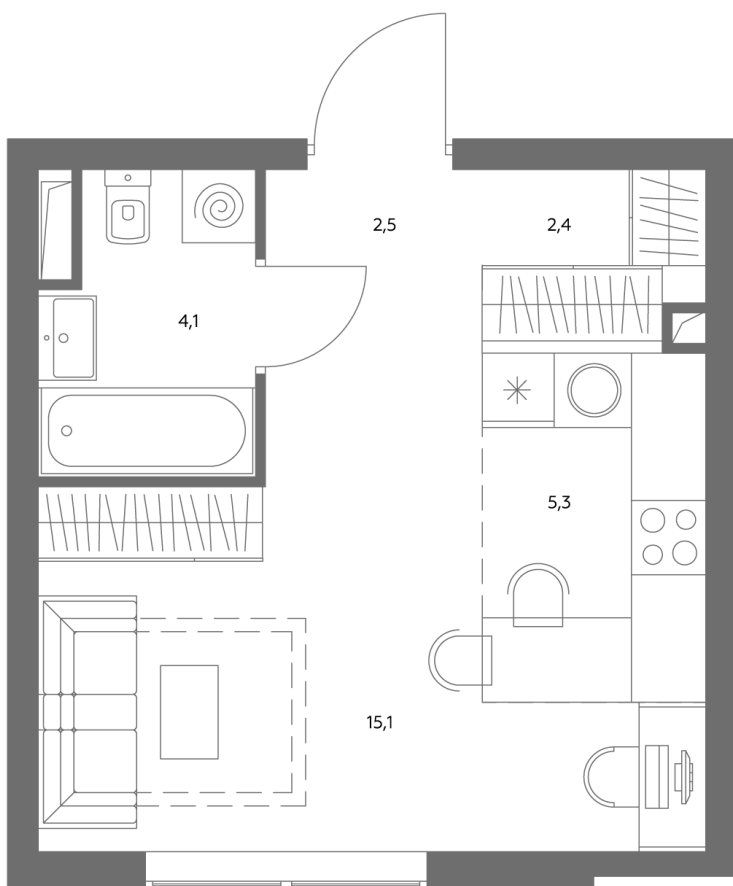

Квартира № 625

Корпус	1.1
Этаж	27
Площадь, м ²	29,5
Комнат	0
Потолки, м	2,95
Лоджия	нет
Ввод в эксплуатацию	IV кв. 2028

Особенности

Вид во двор

Окна на 1 сторону

Тип планировки: Линейная

Стоимость без отделки

~~20 557 160 ₽~~

17 484 086 ₽

Стоимость за 1 м² 694 480 ₽

* Только при 100% оплате и ипотеке без субсидирования. Акция действует до 30.06.26

Жилой комплекс «Адмирал» в Южном порту — это три жилых квартала бизнес-класса для тех, кто стоит у руля своей жизни. «Адмирал» находится в 5 минутах пешком от метро «Печатники» в динамично развивающемся и одном из самых перспективных районов будущего — «Сити-2». На территории комплекса есть всё для комфортной жизни: жилые кварталы, собственные школа, детский сад и бизнес-центр. Внутренняя часть ЖК «Адмирал» - это уникальное досуговое пространство площадью 5 000 м² в концепции «двор без машин».