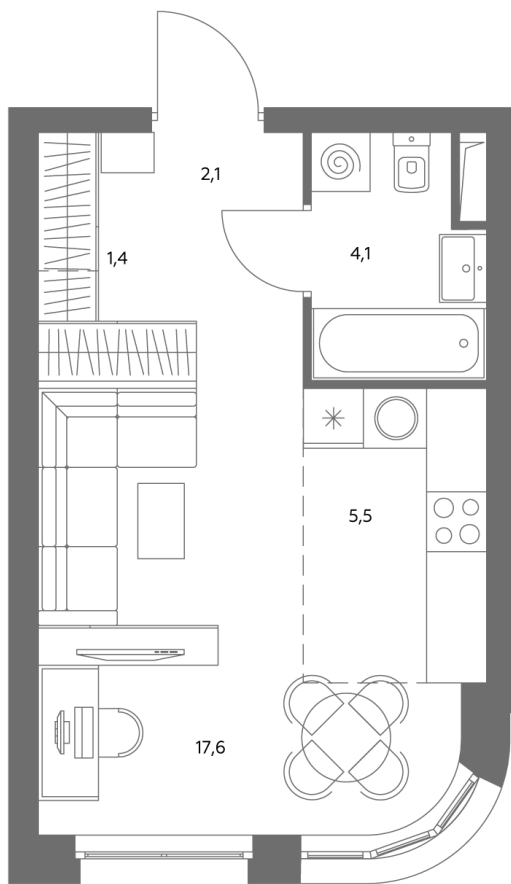

Квартира № 626

Корпус	1.1
Этаж	27
Площадь, м ²	31
Комнат	0
Потолки, м	2,95
Лоджия	нет
Ввод в эксплуатацию	IV кв. 2028

Особенности

Вид во двор

Окна на 1 сторону

Тип планировки: Линейная

Стоимость без отделки