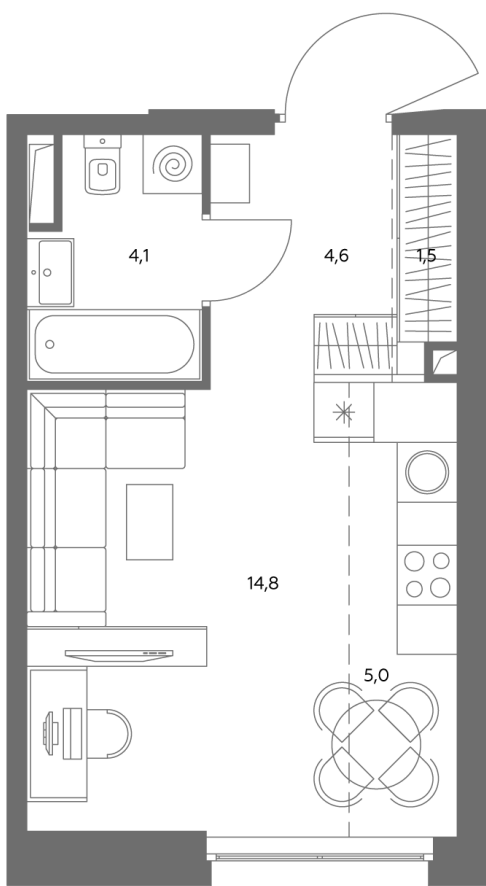

Квартира № 627

Корпус	1.1
Этаж	27
Площадь, м²	30,1
Комнат	0
Потолки, м	2,95
Лоджия	нет
Ввод в эксплуатацию	IV кв. 2028

Особенности

Вид во двор

Окна на 1 сторону

Тип планировки: Линейная

Стоимость без отделки

~~20 903 715 ₺~~

17 778 658 ₺

Стоимость за 1 м² 692 150 ₺

* Только при 100% оплате и ипотеке без субсидирования. Акция действует до 30.06.26

Жилой комплекс «Адмирал» в Южном порту — это три жилых квартала бизнес-класса для тех, кто стоит у руля своей жизни. «Адмирал» находится в 5 минутах пешком от метро «Печатники» в динамично развивающемся и одном из самых перспективных районов будущего — «Сити-2». На территории комплекса есть всё для комфортной жизни: жилые кварталы, собственные школа, детский сад и бизнес-центр. Внутренняя часть ЖК «Адмирал» - это уникальное досуговое пространство площадью 5 000 м² в концепции «двор без машин».