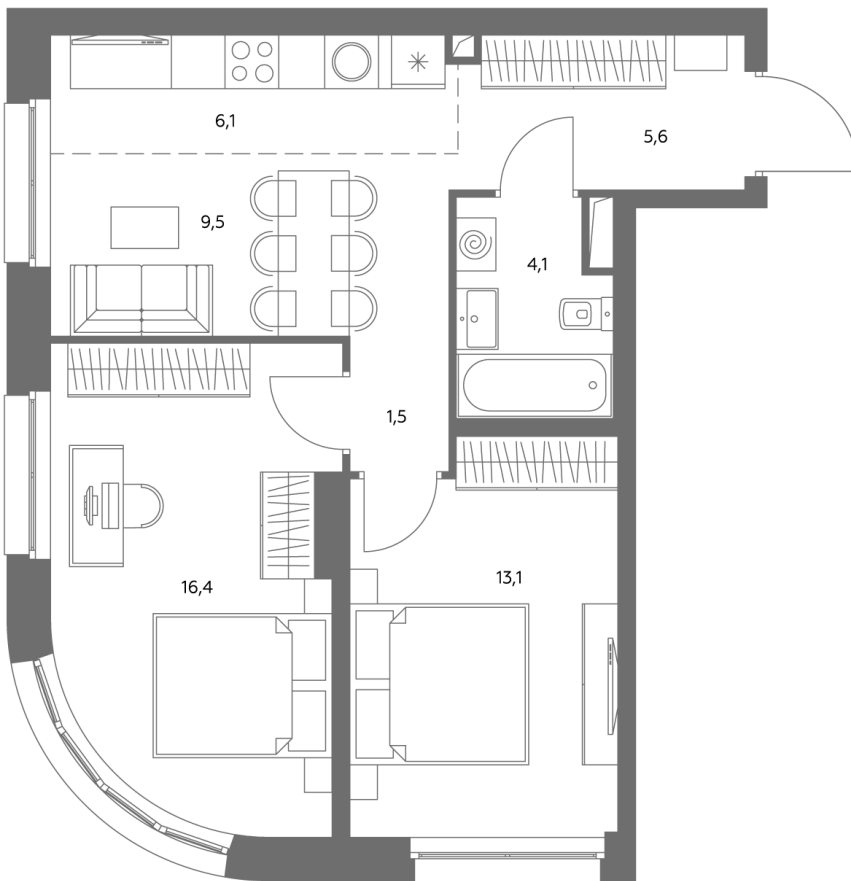

АДМИРАЛ

Шоссейная ул., д.4А,
вл. 2, 3

300 метров
до метро «Печатники» (БКЛ)

Площадь квартир — 29-99 м²

Квартира № 628

смотреть видео
о проекте

Корпус	1.1
Этаж	27
Площадь, м²	56,6
Комнат	3
Потолки, м	2,95
Лоджия	нет
Ввод в эксплуатацию	III кв. 2028

Особенности

Окна на 2 стороны

Тип планировки: Угловая

Стоимость без отделки

~~30 142 712 ₺~~

27 135 441 ₺

Стоимость за 1 м² 531 320 ₺

* Только при 100% оплате и ипотеке без субсидирования