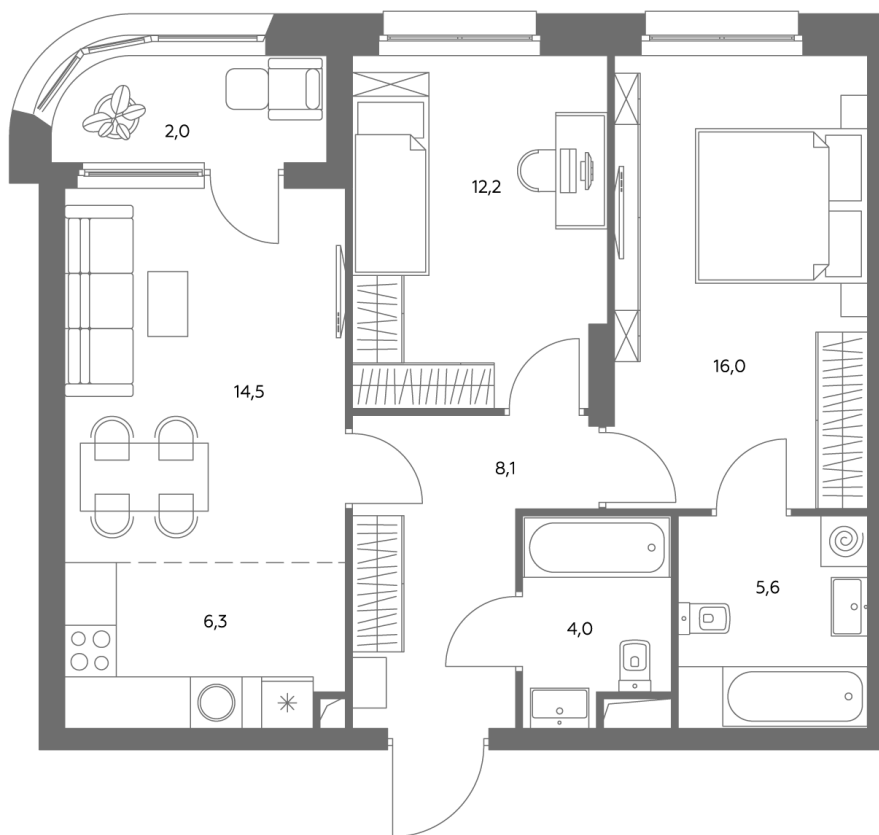

АДМИРАЛ

Шоссейная ул., д.4А,
вл. 2, 3

300 метров
до метро «Печатники» (БКЛ)

Площадь квартир — 29–99 м²

Квартира № 633

Корпус	1.1
Этаж	27
Площадь, м ²	69,5
Комнат	3
Потолки, м	2,95
Лоджия	да
Ввод в эксплуатацию	IV кв. 2028

Особенности

Окна на 1 сторону

Тип планировки: Линейная

Стоимость без отделки

~~36 818 125 Р~~

31 305 906 Р

Стоимость за 1 м² 528 750 Р

* Только при 100% оплате и ипотеке без субсидирования. Акция действует до 30.06.26