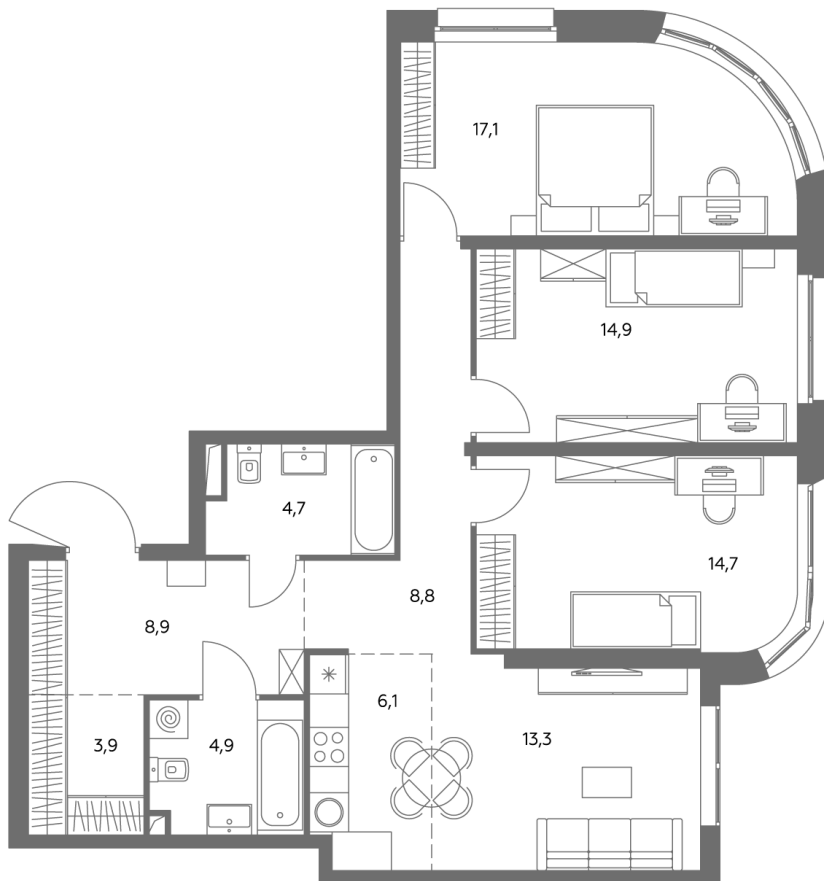

АДМИРАЛ

Шоссейная ул., д.4А,
вл. 2, 3

300 метров
до метро «Печатники» (БКЛ)

Площадь квартир — 29-99 м²

Квартира № 635

смотреть видео
о проекте

Корпус	1.1
Этаж	27
Площадь, м ²	97,6
Комнат	4
Потолки, м	2,95
Лоджия	нет
Ввод в эксплуатацию	III кв. 2028

Особенности

Окна на 2 стороны

Тип планировки: Угловая

Стоимость без отделки

~~46 662 288 Р~~

42 003 059 Р

Стоимость за 1 м² 477 380 Р

* Только при 100% оплате и ипотеке без субсидирования