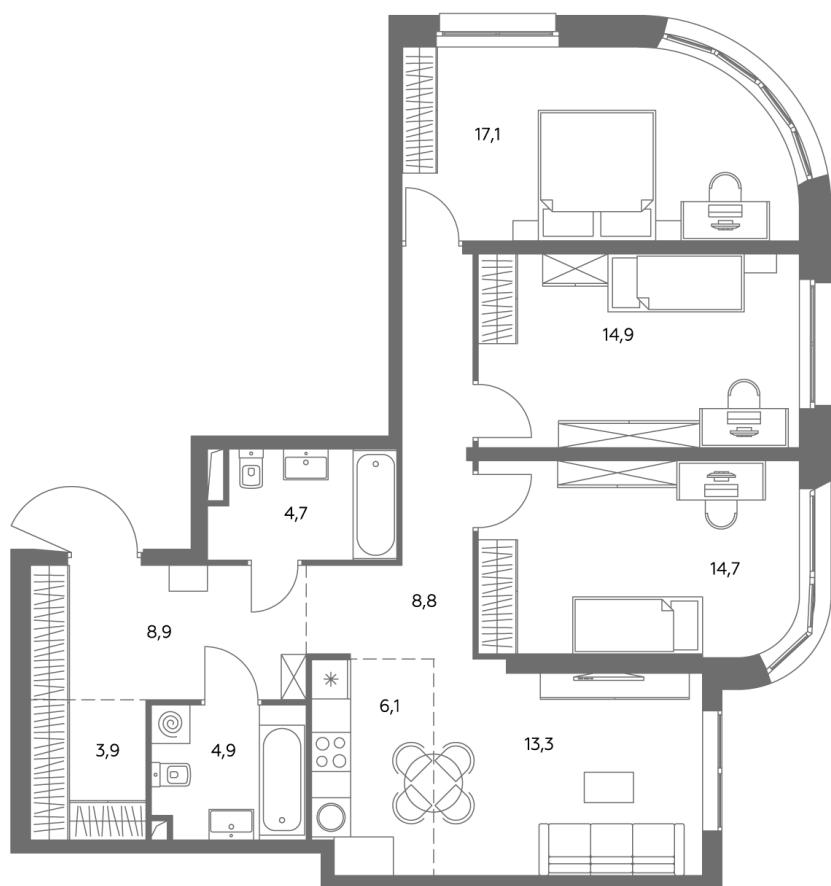

Квартира № 635

Корпус	1.1
Этаж	27
Площадь, м ²	97,6
Комнат	4
Потолки, м	2,95
Лоджия	нет
Ввод в эксплуатацию	IV кв. 2028

Особенности

Окна на 2 стороны

Тип планировки: Угловая

Стоимость без отделки

46 662 288 ₽