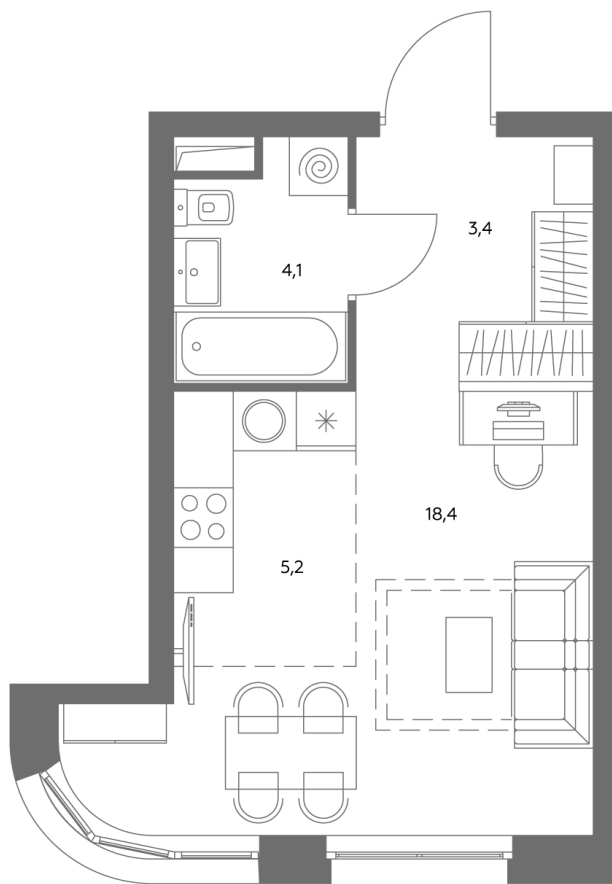

АДМИРАЛ

Шосейная ул., д.4А,
вл. 2, 3

300 метров
до метро «Печатники» (БКЛ)

Площадь квартир — 29–99 м²

Квартира № 638

смотреть видео
о проекте

Корпус	1.1
Этаж	28
Площадь, м ²	31
Комнат	0
Потолки, м	2,95
Лоджия	нет
Ввод в эксплуатацию	III кв. 2028

Особенности

Вид во двор

Окна на 1 сторону

Тип планировки: Линейная

Стоимость без отделки

~~21 556 720 Р~~

19 408 048 Р

Стоимость за 1 м² 693 120 Р