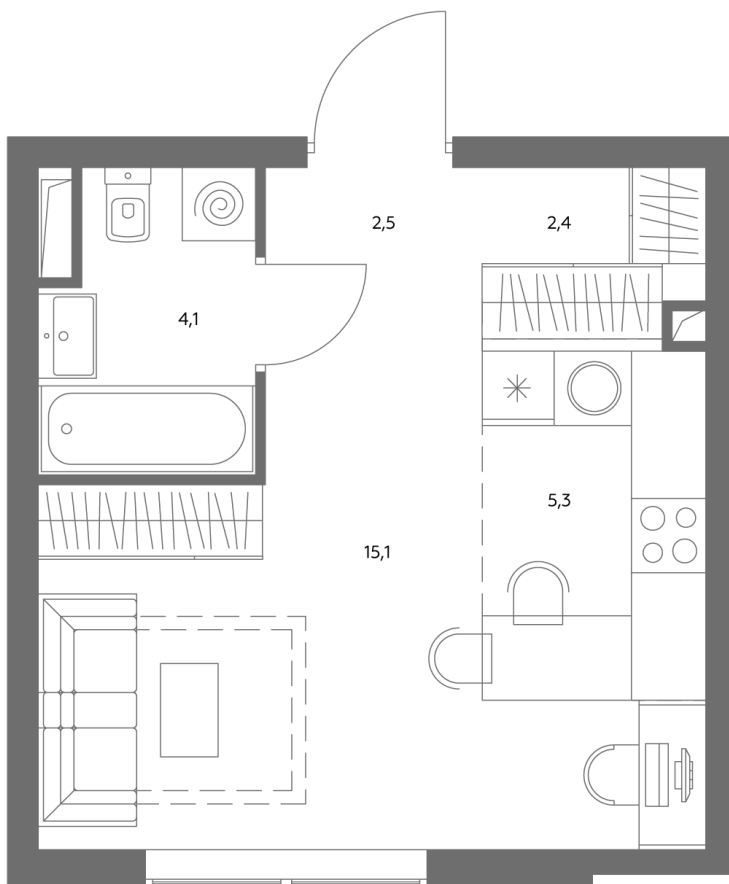

АДМИРАЛ

Шоссейная ул., д.4А,
вл. 2, 3

300 метров
до метро «Печатники» (БКЛ)

Площадь квартир — 29-99 м²

Квартира № 639

смотреть видео
о проекте

Корпус	1.1
Этаж	28
Площадь, м ²	29,5
Комнат	0
Потолки, м	2,95
Лоджия	нет
Ввод в эксплуатацию	III кв. 2028

Особенности

Вид во двор

Окна на 1 сторону

Тип планировки: Линейная

Стоимость без отделки

~~20 596 100 Р~~

18 543 490 Р

Стоимость за 1 м² 695 800 Р