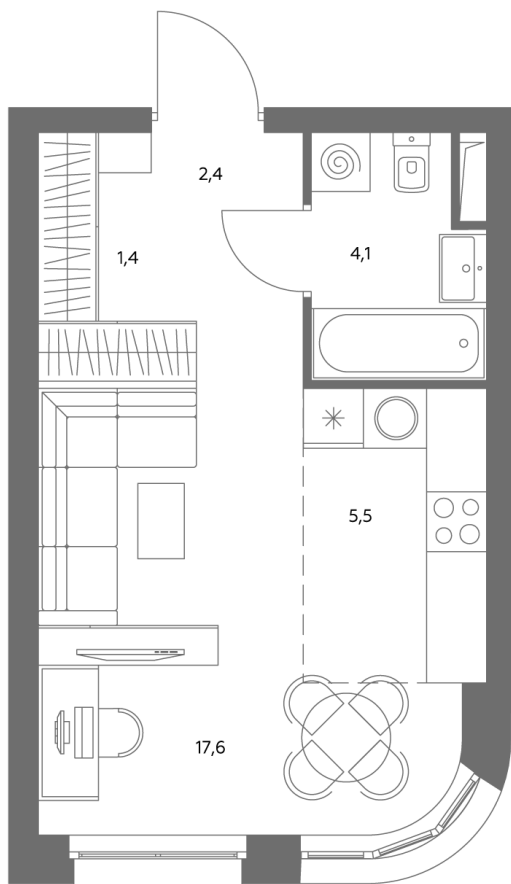

Квартира № 640

Корпус	1.1
Этаж	28
Площадь, м ²	31
Комнат	0
Потолки, м	2,95
Лоджия	нет
Ввод в эксплуатацию	IV кв. 2028

Особенности

Вид во двор

Окна на 1 сторону

Тип планировки: Линейная

Стоимость без отделки