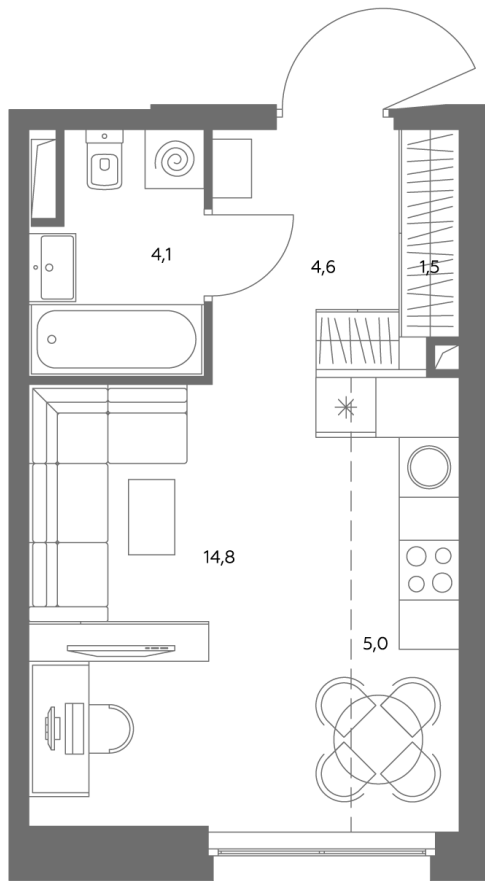

АДМИРАЛ

Шоссейная ул., д.4А,
вл. 2, 3

300 метров
до метро «Печатники» (БКЛ)

Площадь квартир — 29–99 м²

Квартира № 641

смотреть видео
о проекте

Корпус	1.1
Этаж	28
Площадь, м ²	30,1
Комнат	0
Потолки, м	2,95
Лоджия	нет
Ввод в эксплуатацию	III кв. 2028

Особенности

Вид во двор

Окна на 1 сторону

Тип планировки: Линейная

Стоимость без отделки

~~20 943 146 Р~~

18 855 831 Р

Стоимость за 1 м² 693 460 Р