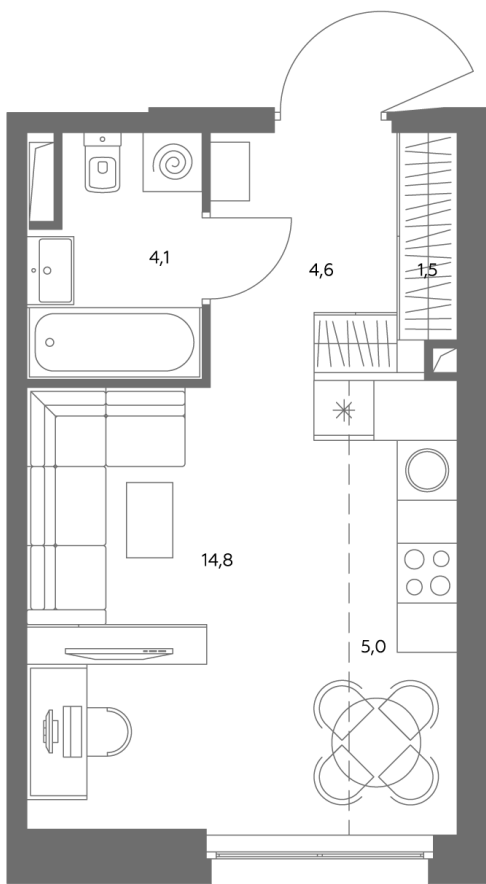

Квартира № 641

Корпус	1.1
Этаж	28
Площадь, м²	30,1
Комнат	0
Потолки, м	2,95
Лоджия	нет
Ввод в эксплуатацию	IV кв. 2028

Особенности

Вид во двор

Окна на 1 сторону

Тип планировки: Линейная

Стоимость без отделки