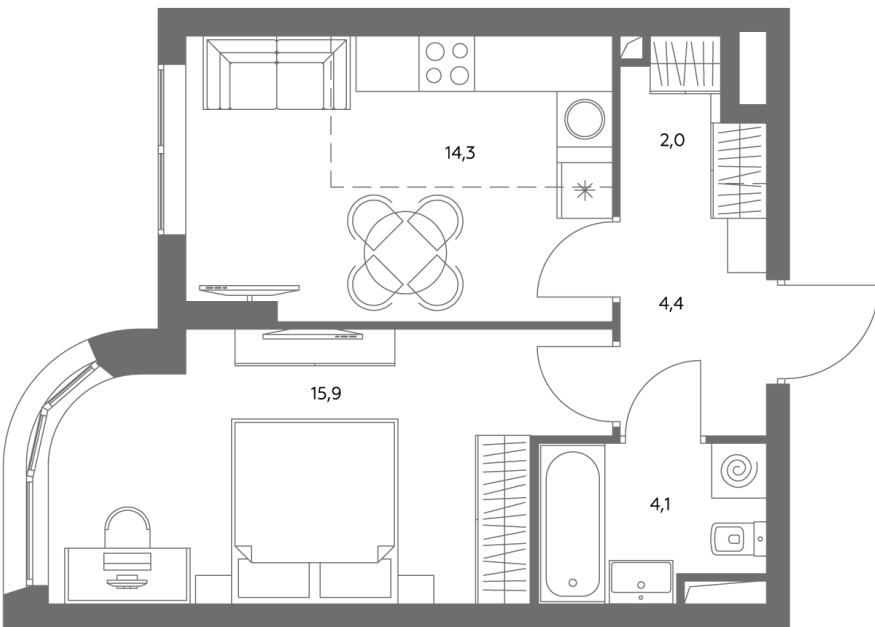

Квартира № 643

Корпус	1.1
Этаж	28
Площадь, м ²	40,7
Комнат	1
Потолки, м	2,95
Лоджия	нет
Ввод в эксплуатацию	IV кв. 2028

Особенности

Окна на 1 сторону

Тип планировки: Линейная

Стоимость без отделки

~~27 891 706 Р~~

23 718 450 Р

Стоимость за 1 м² 683 580 Р

* Только при 100% оплате и ипотеке без субсидирования. Акция действует до 30.06.26

Проектируемый проезд

Улица Гурьянова

ул. Шоссейная

Жилой комплекс «Адмирал» в Южном порту — это три жилых квартала бизнес-класса для тех, кто стоит у руля своей жизни. «Адмирал» находится в 5 минутах пешком от метро «Печатники» в динамично развивающемся и одном из самых перспективных районов будущего — «Сити-2». На территории комплекса есть всё для комфортной жизни: жилые кварталы, собственные школа, детский сад и бизнес-центр. Внутренняя часть ЖК «Адмирал» - это уникальное досуговое пространство площадью 5 000 м² в концепции «двор без машин».