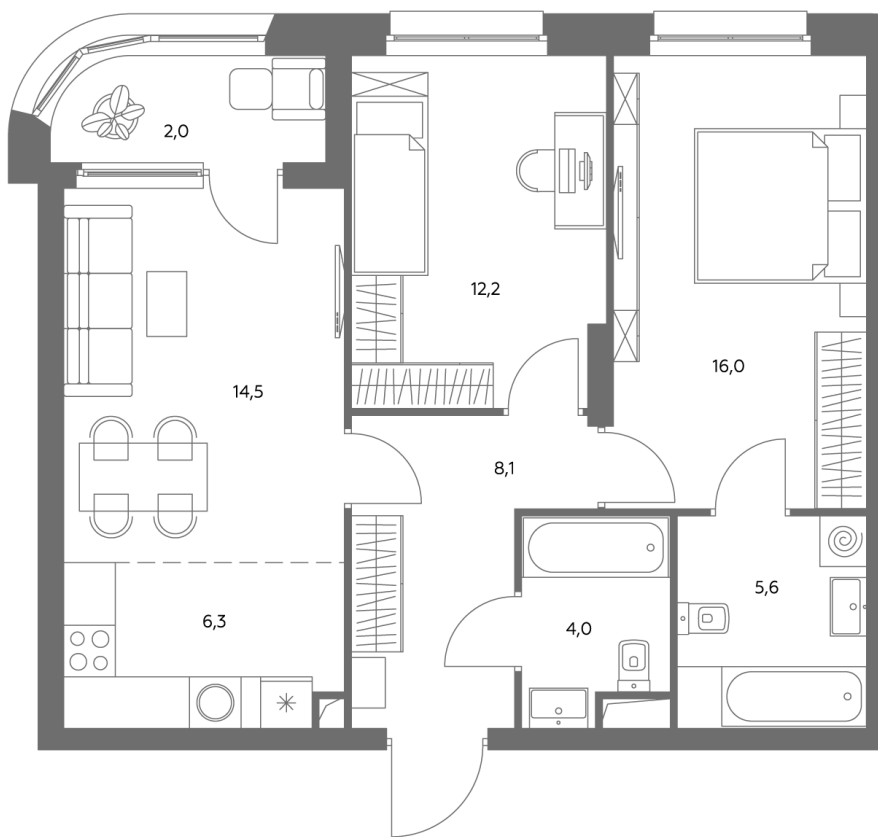

АДМИРАЛ

Шоссейная ул., д.4А,
вл. 2, 3

300 метров
до метро «Печатники» (БКЛ)

Площадь квартир — 29–99 м²

Квартира № 647

Корпус	1.1
Этаж	28
Площадь, м ²	69,5
Комнат	3
Потолки, м	2,95
Лоджия	да
Ввод в эксплуатацию	IV кв. 2028

Особенности

Окна на 1 сторону

Тип планировки: Линейная

Стоимость без отделки

36 906 390 ₽

31 380 932 ₽

Стоимость за 1 м² 530 020 ₽

* Только при 100% оплате и ипотеке без субсидирования. Акция действует до 30.06.26