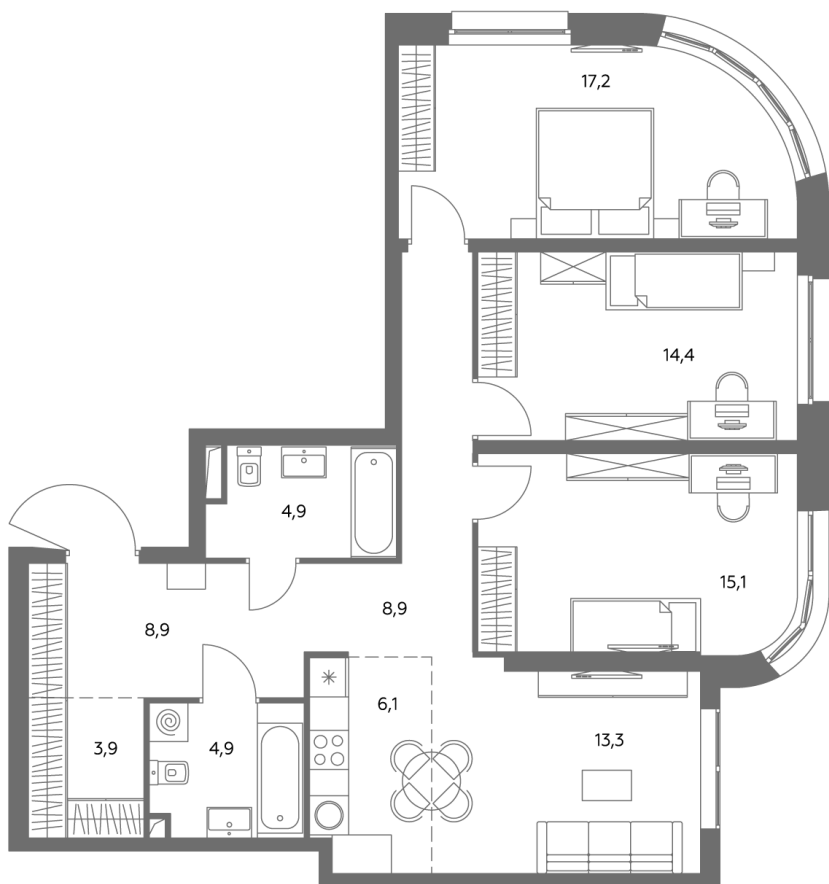

## Квартира № 649

Корпус	<b>1.1</b>
Этаж	<b>28</b>
Площадь, м <sup>2</sup>	<b>97,5</b>
Комнат	<b>4</b>
Потолки, м	<b>2,95</b>
Лоджия	<b>нет</b>
Ввод в эксплуатацию	<b>IV кв. 2028</b>

### Особенности

**Окна на 2 стороны**

**Тип планировки: Угловая**

Стоимость без отделки

~~46 764 700 Р~~

**39 760 495 Р**

Стоимость за 1 м<sup>2</sup> 478 920 Р

\* Только при 100% оплате и ипотеке без субсидирования. Акция действует до 30.06.26