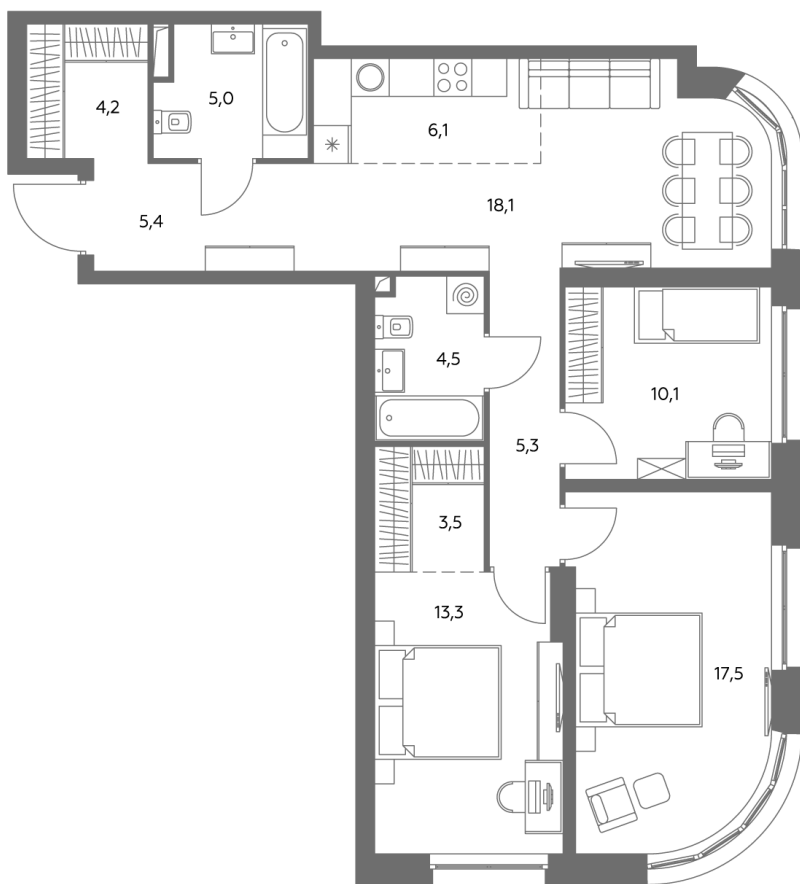

АДМИРАЛ

Шоссейная ул., д.4А,
вл. 2, 3

300 метров
до метро «Печатники» (БКЛ)

Площадь квартир — 29–99 м²

Квартира № 650

Корпус	1.1
Этаж	29
Площадь, м ²	92,6
Комнат	4
Потолки, м	2,95
Лоджия	нет
Ввод в эксплуатацию	IV кв. 2028

Особенности

Окна на 2 стороны

Тип планировки: Угловая

Стоимость без отделки

45 370 846 Р

38 575 719 Р

Стоимость за 1 м² 489 210 Р

* Только при 100% оплате и ипотеке без субсидирования. Акция действует до 30.06.26