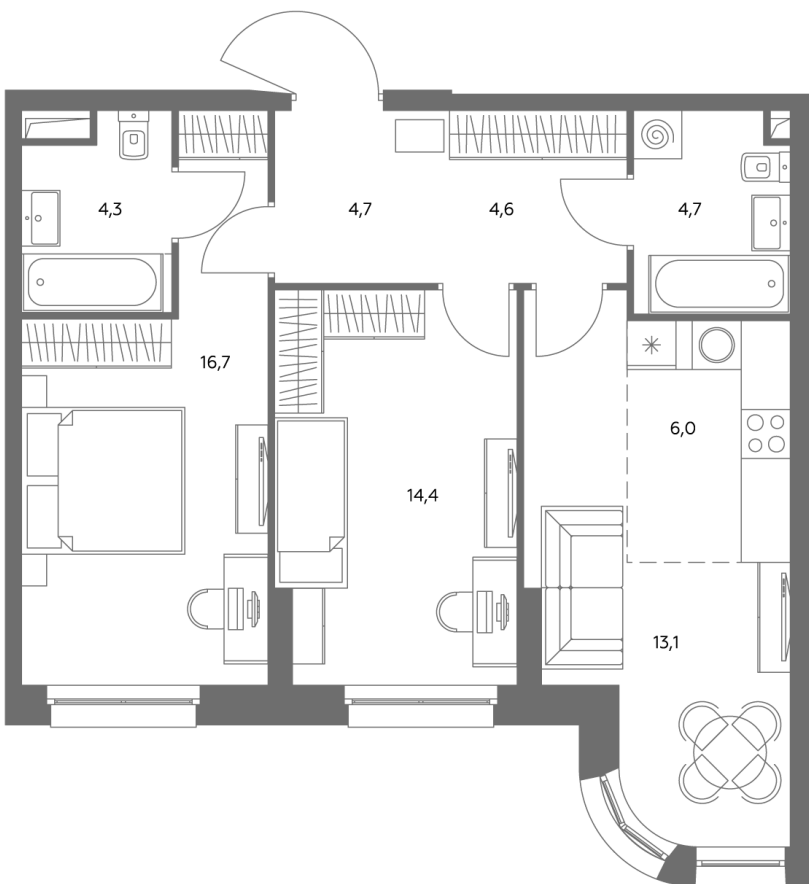

АДМИРАЛ

Шосейная ул., д.4А,
вл. 2, 3

300 метров
до метро «Печатники» (БКЛ)

Площадь квартир — 29-99 м²

Квартира № 651

смотреть видео
о проекте

Корпус	1.1
Этаж	29
Площадь, м ²	68,8
Комнат	3
Потолки, м	2,95
Лоджия	нет
Ввод в эксплуатацию	III кв. 2028

Особенности

Вид во двор

Окна на 1 сторону

Тип планировки: Линейная

Стоимость без отделки

~~33 521 248 Р~~

30 176 123 Р

Стоимость за 1 м² 486 210 Р