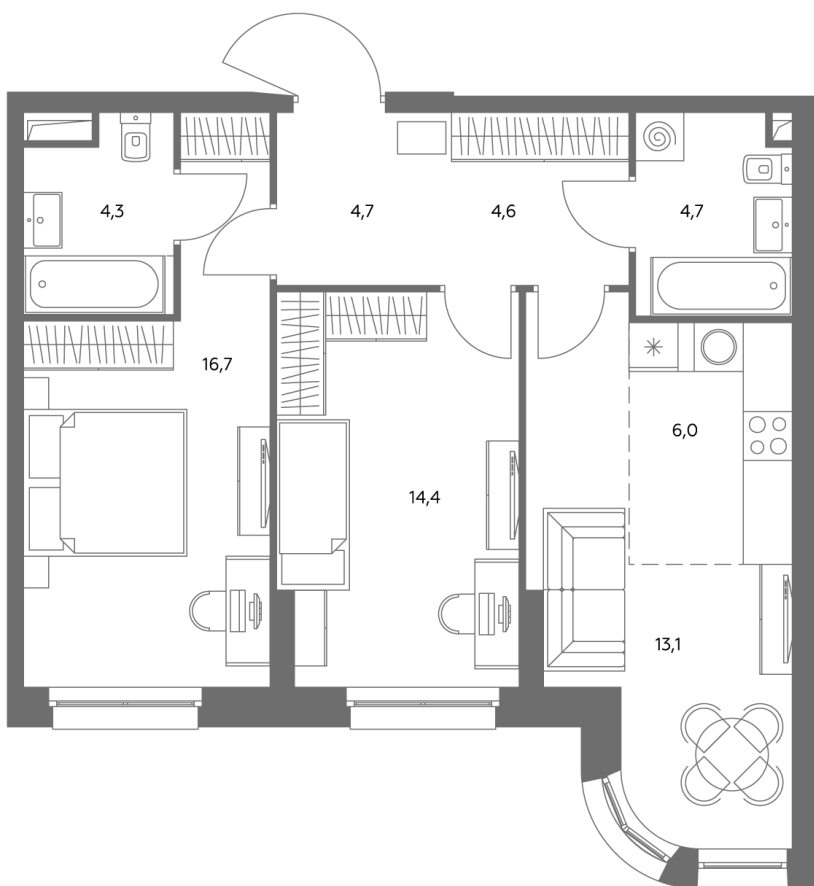

АДМИРАЛ

Шоссейная ул., д.4А,
вл. 2, 3

300 метров
до метро «Печатники» (БКЛ)

Площадь квартир — 29–99 м²

Квартира № 651

Корпус	1.1
Этаж	29
Площадь, м ²	68,8
Комнат	3
Потолки, м	2,95
Лоджия	нет
Ввод в эксплуатацию	IV кв. 2028

Особенности

Вид во двор

Окна на 1 сторону

Тип планировки: Линейная

Стоимость без отделки

~~35 775 136 Р~~

30 419 366 Р

Стоимость за 1 м² 518 970 Р