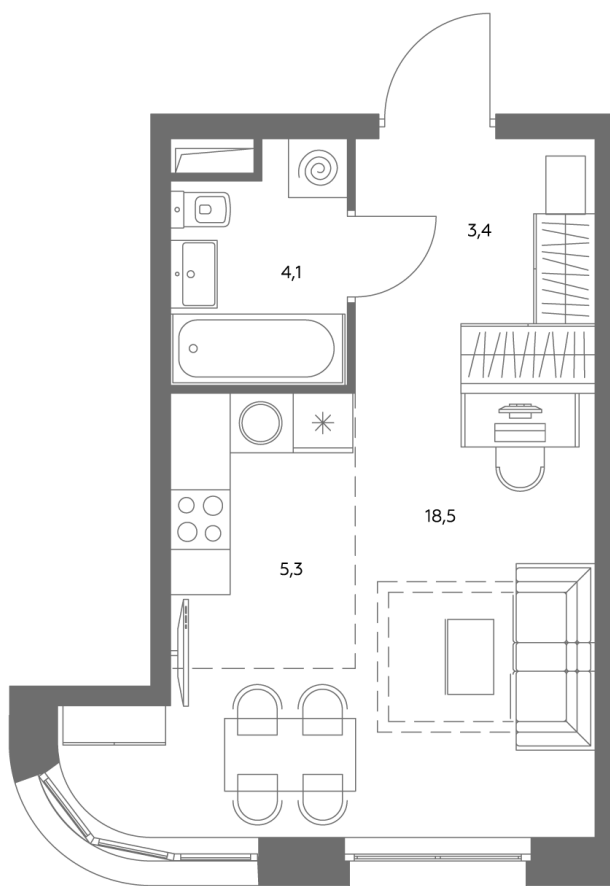

## Квартира № 652

Корпус	<b>1.1</b>
Этаж	<b>29</b>
Площадь, м <sup>2</sup>	<b>31</b>
Комнат	<b>0</b>
Потолки, м	<b>2,95</b>
Лоджия	<b>нет</b>
Ввод в эксплуатацию	<b>IV кв. 2028</b>

Особенности

**Вид во двор**

**Окна на 1 сторону**

**Тип планировки: Линейная**

Стоимость без отделки

~~21 597 640 Р~~

**18 368 494 Р**

Стоимость за 1 м<sup>2</sup> 694 440 Р

\* Только при 100% оплате и ипотеке без субсидирования. Акция действует до 30.06.26