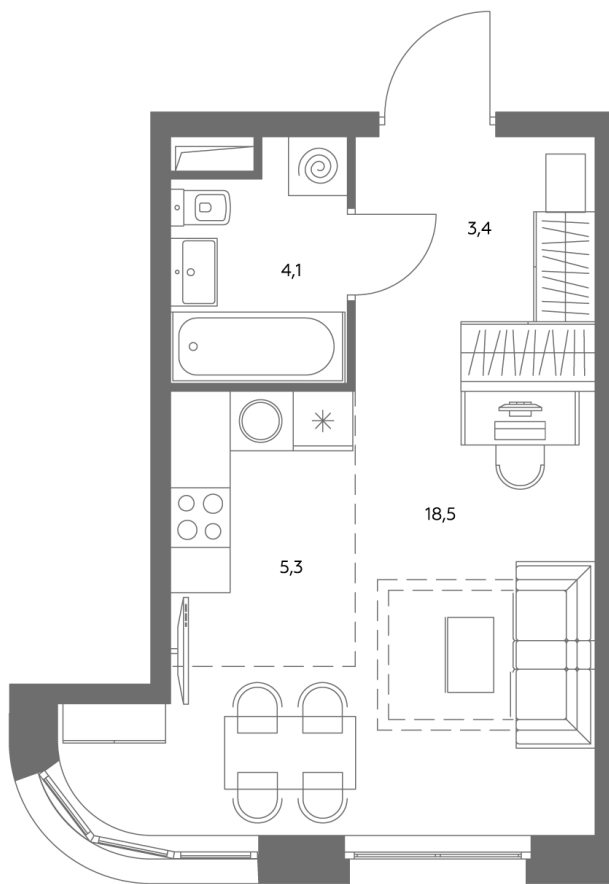

АДМИРАЛ

Шосейная ул., д.4А,
вл. 2, 3

300 метров
до метро «Печатники» (БКЛ)

Площадь квартир — 29-99 м²

Квартира № 652

смотреть видео
о проекте

Корпус	1.1
Этаж	29
Площадь, м ²	31
Комнат	0
Потолки, м	2,95
Лоджия	нет
Ввод в эксплуатацию	III кв. 2028

Особенности

Вид во двор

Окна на 1 сторону

Тип планировки: Линейная

Стоимость без отделки

~~21 597 640 Р~~

19 444 876 Р

Стоимость за 1 м² 694 440 Р