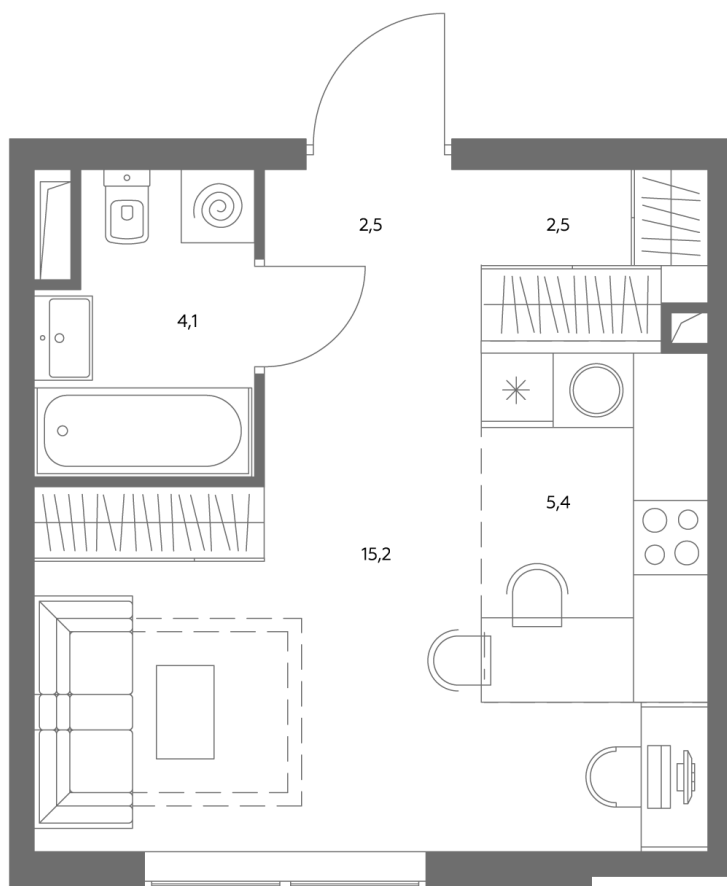

Квартира № 653

Корпус	1.1
Этаж	29
Площадь, м ²	29,5
Комнат	0
Потолки, м	2,95
Лоджия	нет
Ввод в эксплуатацию	IV кв. 2028

Особенности

Вид во двор

Окна на 1 сторону

Тип планировки: Линейная

Стоимость без отделки