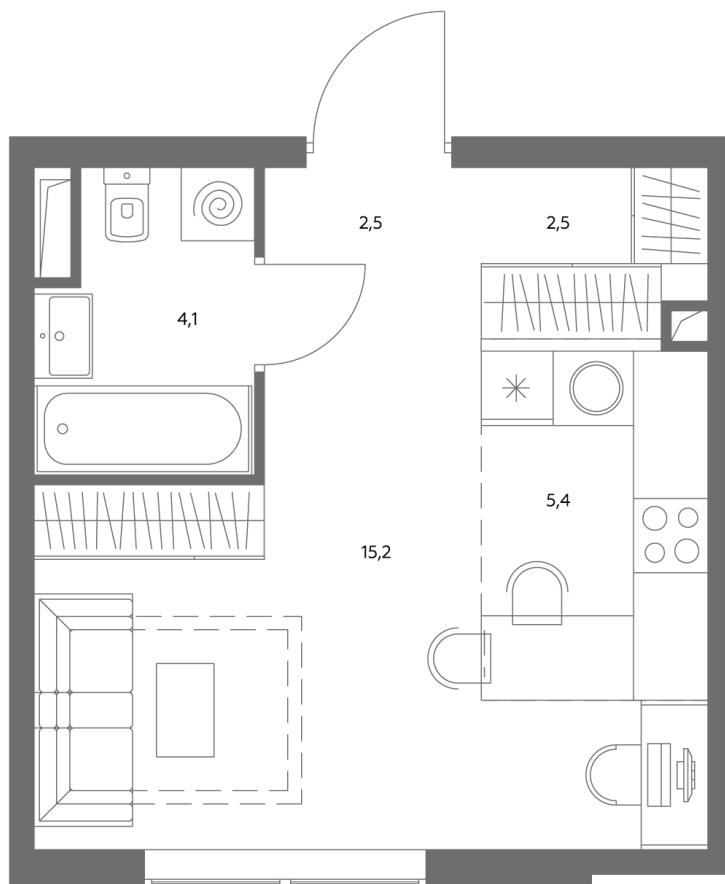

АДМИРАЛ

Шоссейная ул., д.4А,
вл. 2, 3

300 метров
до метро «Печатники» (БКЛ)

Площадь квартир — 29-99 м²

Квартира № 653

смотреть видео
о проекте

Корпус	1.1
Этаж	29
Площадь, м ²	29,5
Комнат	0
Потолки, м	2,95
Лоджия	нет
Ввод в эксплуатацию	III кв. 2028

Особенности

Вид во двор

Окна на 1 сторону

Тип планировки: Линейная

Стоимость без отделки

~~20 634 745 Р~~

18 578 271 Р

Стоимость за 1 м² 697 110 Р