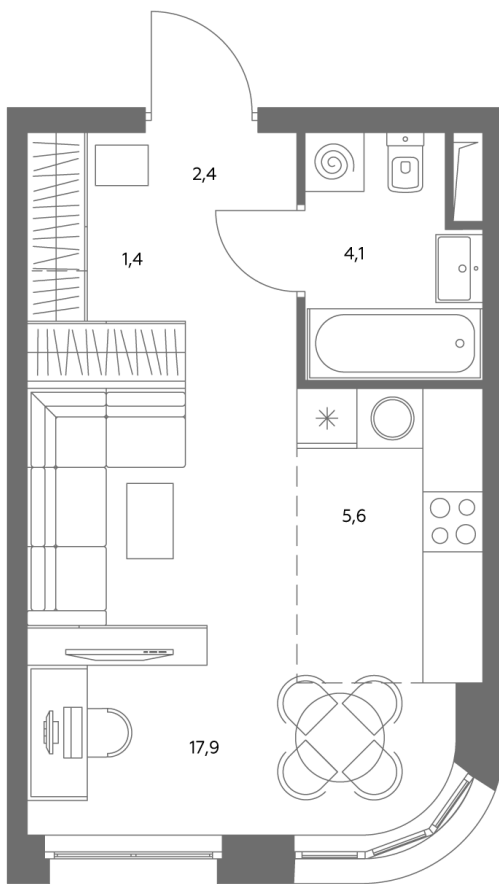

АДМИРАЛ

Шосейная ул., д.4А,
вл. 2, 3

300 метров
до метро «Печатники» (БКЛ)

Площадь квартир — 29-99 м²

Квартира № 654

смотреть видео
о проекте

Корпус	1.1
Этаж	29
Площадь, м ²	31
Комнат	0
Потолки, м	2,95
Лоджия	нет
Ввод в эксплуатацию	III кв. 2028

Особенности

Вид во двор

Окна на 1 сторону

Тип планировки: Линейная

Стоимость без отделки

~~21 597 640 Р~~

19 444 876 Р

Стоимость за 1 м² 694 440 Р