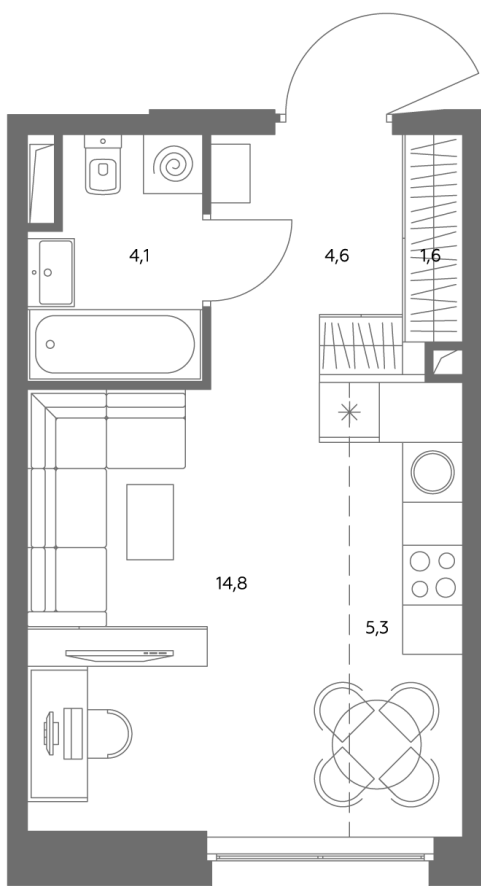

Квартира № 655

Корпус	1.1
Этаж	29
Площадь, м ²	30,1
Комнат	0
Потолки, м	2,95
Лоджия	нет
Ввод в эксплуатацию	IV кв. 2028

Особенности

Вид во двор

Окна на 1 сторону

Тип планировки: Линейная

Стоимость без отделки