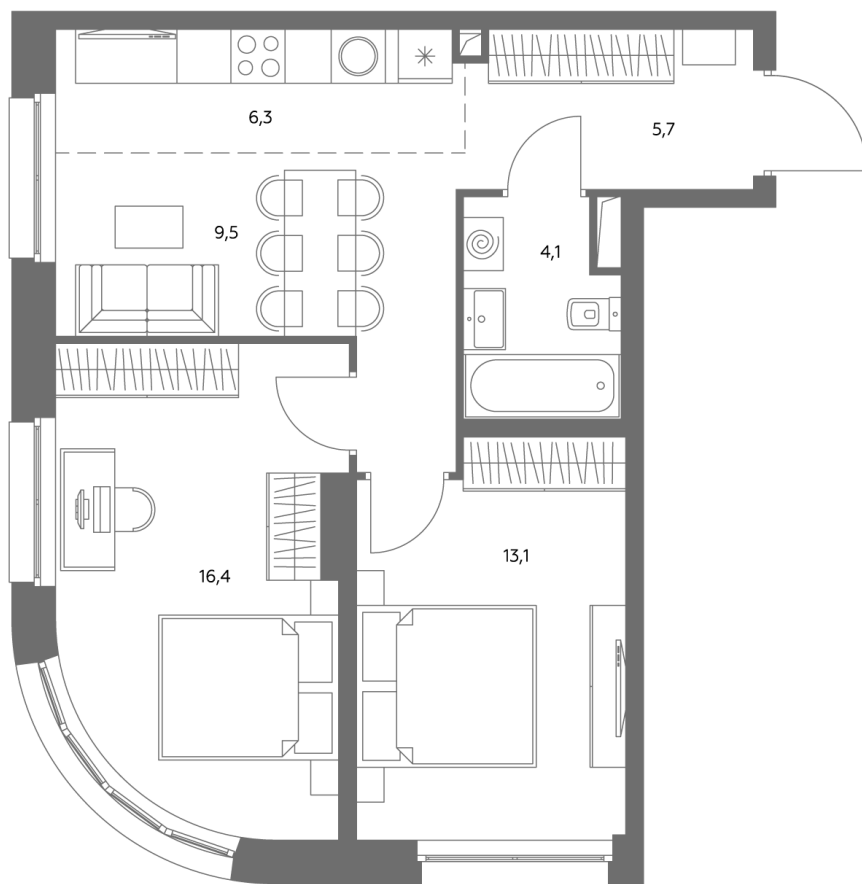

АДМИРАЛ

Шоссейная ул., д.4А,
вл. 2, 3

300 метров
до метро «Печатники» (БКЛ)

Площадь квартир — 29–99 м²

Квартира № 656

Корпус	1.1
Этаж	29
Площадь, м ²	56,6
Комнат	3
Потолки, м	2,95
Лоджия	нет
Ввод в эксплуатацию	IV кв. 2028

Особенности

Окна на 2 стороны

Тип планировки: Угловая

Стоимость без отделки

36 304 754 Р

30 869 541 Р

Стоимость за 1 м² 640 190 Р

* Только при 100% оплате и ипотеке без субсидирования. Акция действует до 30.06.26