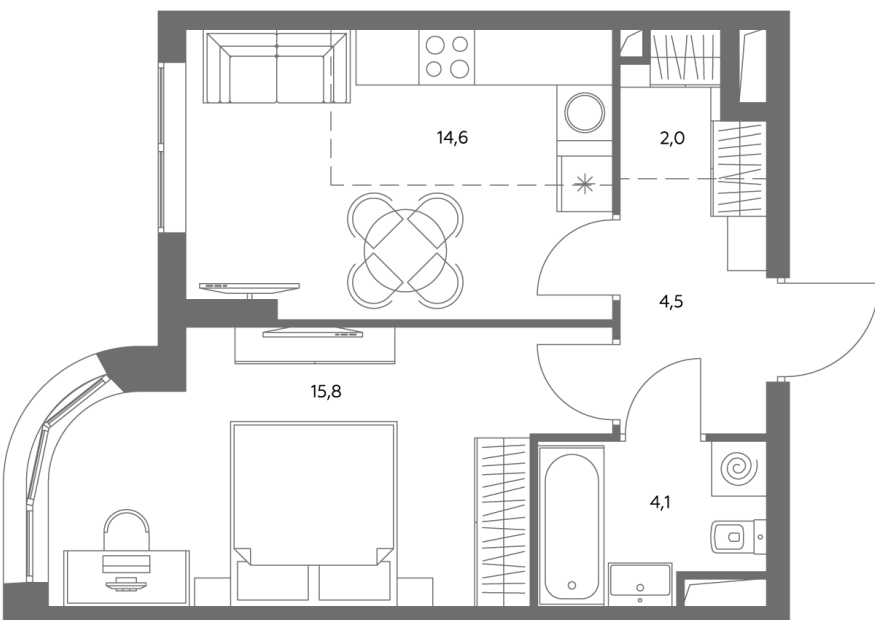

## Квартира № 657

Корпус	<b>1.1</b>
Этаж	<b>29</b>
Площадь, м <sup>2</sup>	<b>40,4</b>
Комнат	<b>2</b>
Потолки, м	<b>2,95</b>
Лоджия	<b>нет</b>
Ввод в эксплуатацию	<b>IV кв. 2028</b>

Особенности

**Окна на 1 сторону**

**Тип планировки: Линейная**

Стоимость без отделки

~~27 791 268 Р~~

**23 633 078 Р**

Стоимость за 1 м<sup>2</sup> 686 170 Р

\* Только при 100% оплате и ипотеке без субсидирования. Акция действует до 30.06.26