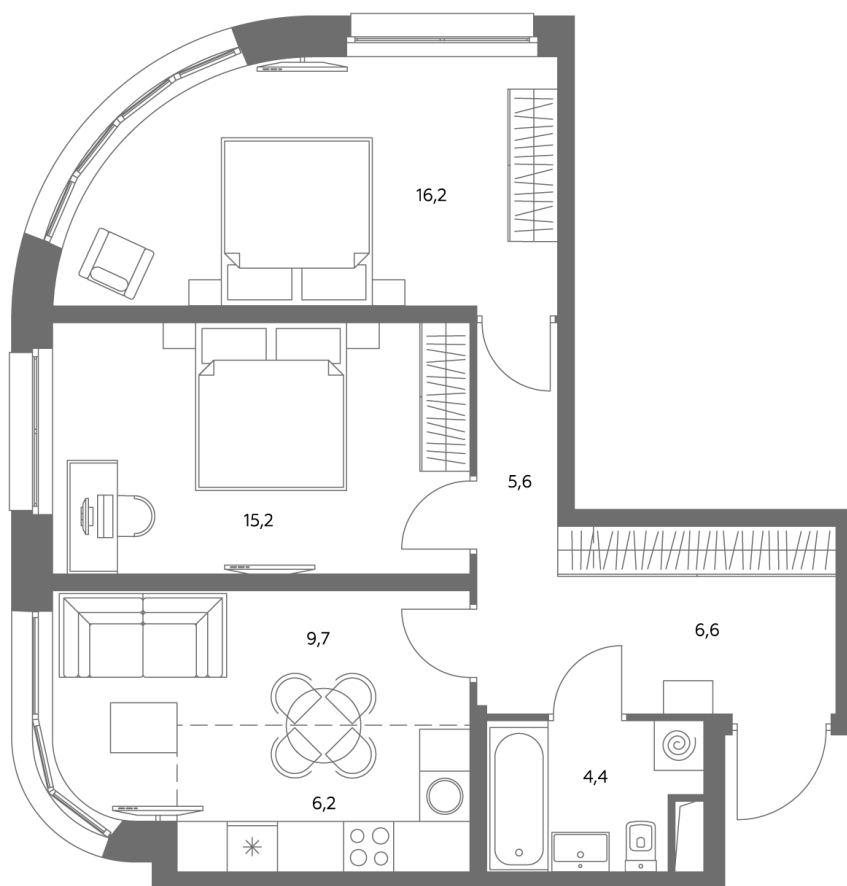

Квартира № 658

Корпус	1.1
Этаж	29
Площадь, м ²	63,3
Комнат	3
Потолки, м	2,95
Лоджия	нет
Ввод в эксплуатацию	IV кв. 2028

Особенности

Окна на 2 стороны

Тип планировки: Угловая

Стоимость без отделки

~~33 977 278 ₽~~