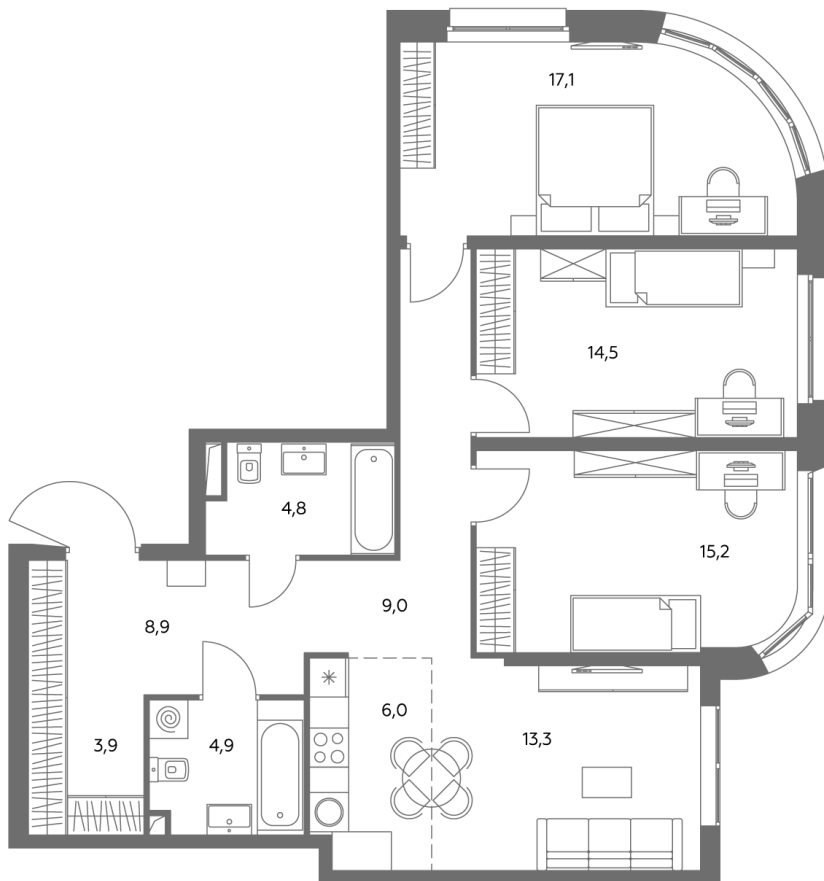

АДМИРАЛ

Шоссейная ул., д.4А,
вл. 2, 3

300 метров
до метро «Печатники» (БКЛ)

Площадь квартир — 29-99 м²

Квартира № 663

смотреть видео
о проекте

Корпус	1.1
Этаж	29
Площадь, м ²	97,5
Комнат	4
Потолки, м	2,95
Лоджия	нет
Ввод в эксплуатацию	III кв. 2028

Особенности

Окна на 2 стороны

Тип планировки: Угловая

Стоимость без отделки

~~46 891 450 Р~~

42 209 305 Р

Стоимость за 1 м² 480 220 Р

* Только при 100% оплате и ипотеке без субсидирования