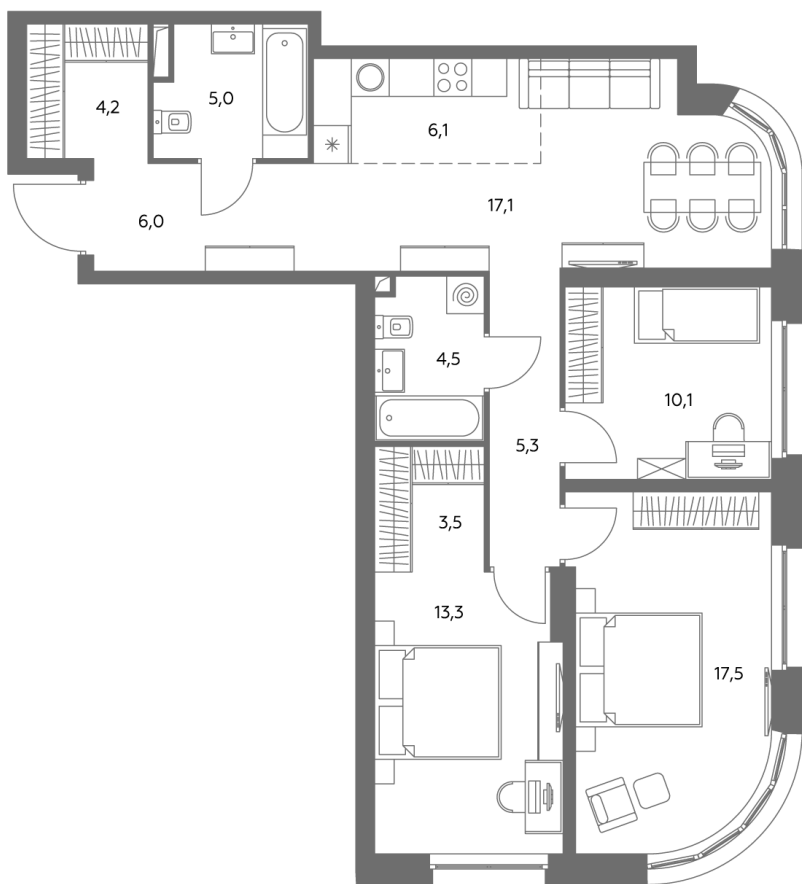

АДМИРАЛ

Шоссейная ул., д.4А,
вл. 2, 3

300 метров
до метро «Печатники» (БКЛ)

Площадь квартир — 29–99 м²

Квартира № 664

Корпус	1.1
Этаж	30
Площадь, м ²	92,3
Комнат	4
Потолки, м	2,95
Лоджия	нет
Ввод в эксплуатацию	IV кв. 2028

Особенности

Окна на 2 стороны

Тип планировки: Угловая

Стоимость без отделки

~~45 409 606 Р~~

38 608 665 Р

Стоимость за 1 м² 491 220 Р

* Только при 100% оплате и ипотеке без субсидирования. Акция действует до 30.06.26