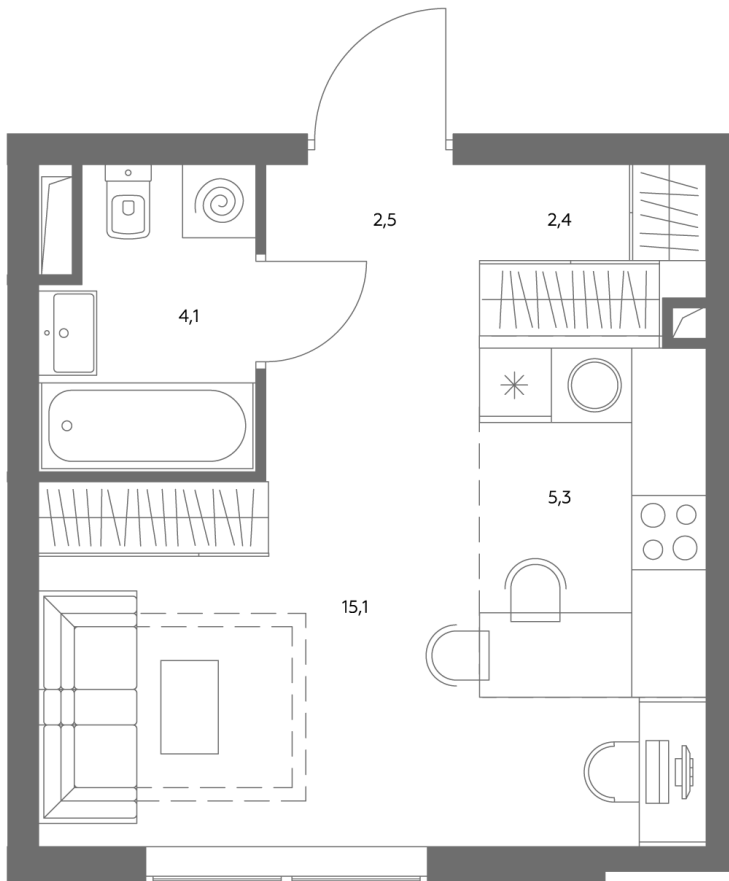

АДМИРАЛ

Шоссейная ул., д.4А,
вл. 2, 3

300 метров
до метро «Печатники» (БКЛ)

Площадь квартир — 29-99 м²

Квартира № 667

смотреть видео
о проекте

Корпус	1.1
Этаж	30
Площадь, м ²	29,5
Комнат	0
Потолки, м	2,95
Лоджия	нет
Ввод в эксплуатацию	III кв. 2028

Особенности

Вид во двор

Окна на 1 сторону

Тип планировки: Линейная

Стоимость без отделки

~~20 673 390 Р~~

18 613 051 Р

Стоимость за 1 м² 698 420 Р