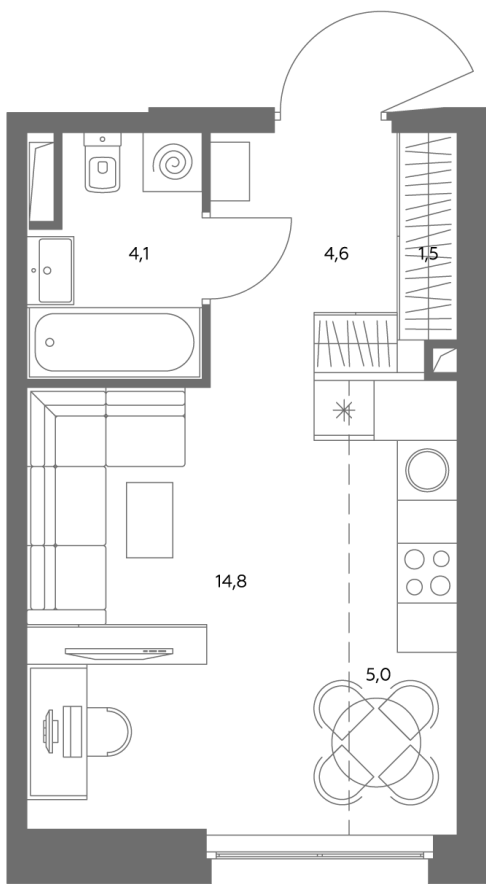

Квартира № 669

Корпус	1.1
Этаж	30
Площадь, м²	30,1
Комнат	0
Потолки, м	2,95
Лоджия	нет
Ввод в эксплуатацию	IV кв. 2028

Особенности

Вид во двор

Окна на 1 сторону

Тип планировки: Линейная

Стоимость без отделки