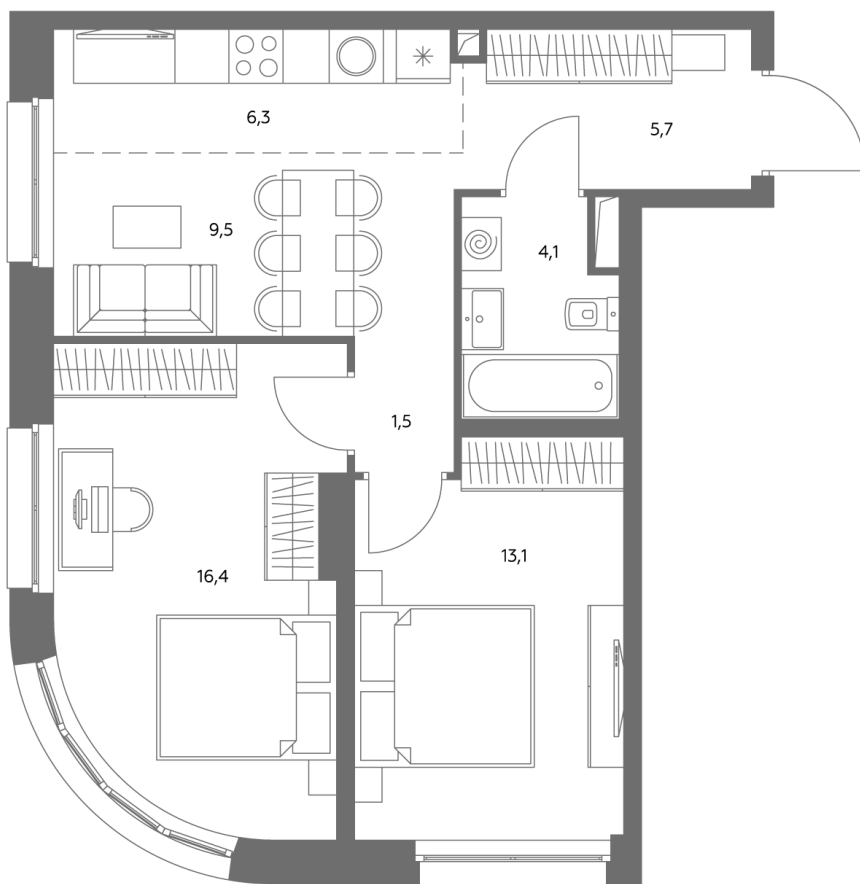

АДМИРАЛ

Шоссейная ул., д.4А,
вл. 2, 3

300 метров
до метро «Печатники» (БКЛ)

Площадь квартир — 29-99 м²

Квартира № 670

смотреть видео
о проекте

Корпус	1.1
Этаж	30
Площадь, м²	56,6
Комнат	3
Потолки, м	2,95
Лоджия	нет
Ввод в эксплуатацию	III кв. 2028

Особенности

Окна на 2 стороны

Тип планировки: Угловая

Стоимость без отделки

~~30 354 962 Р~~

27 326 466 Р

Стоимость за 1 м² 535 070 Р

* Только при 100% оплате и ипотеке без субсидирования