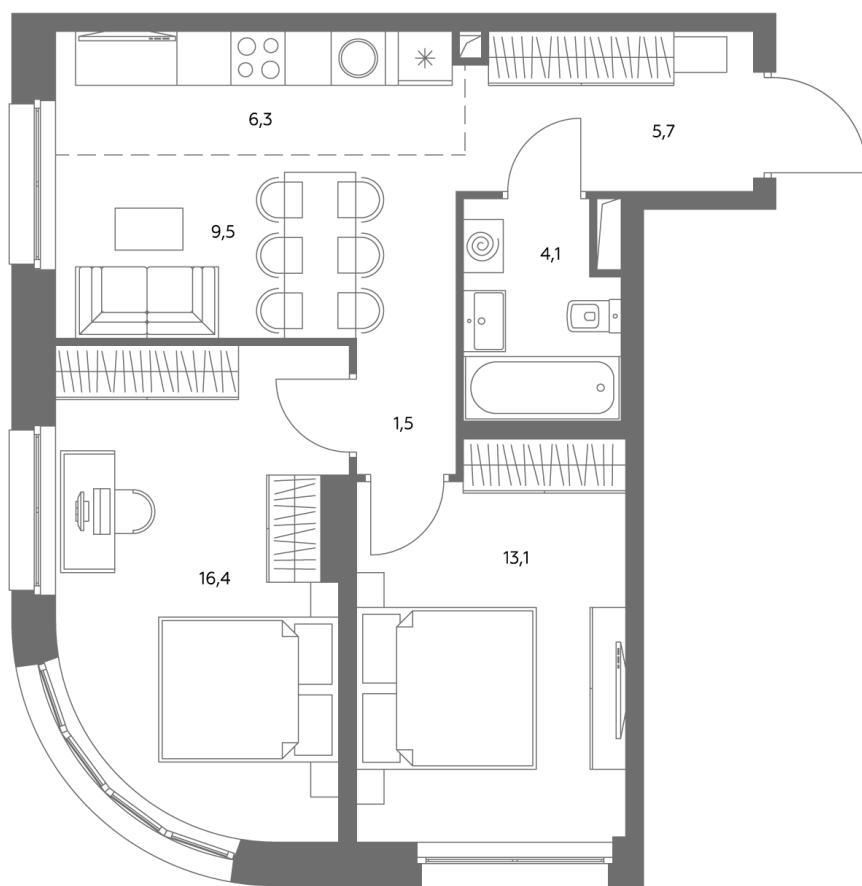

Квартира № 670

Корпус	1.1
Этаж	30
Площадь, м ²	56,6
Комнат	3
Потолки, м	2,95
Лоджия	нет
Ввод в эксплуатацию	IV кв. 2028

Особенности

Окна на 2 стороны

Тип планировки: Угловая

Стоимость без отделки

~~36 385 692 Р~~