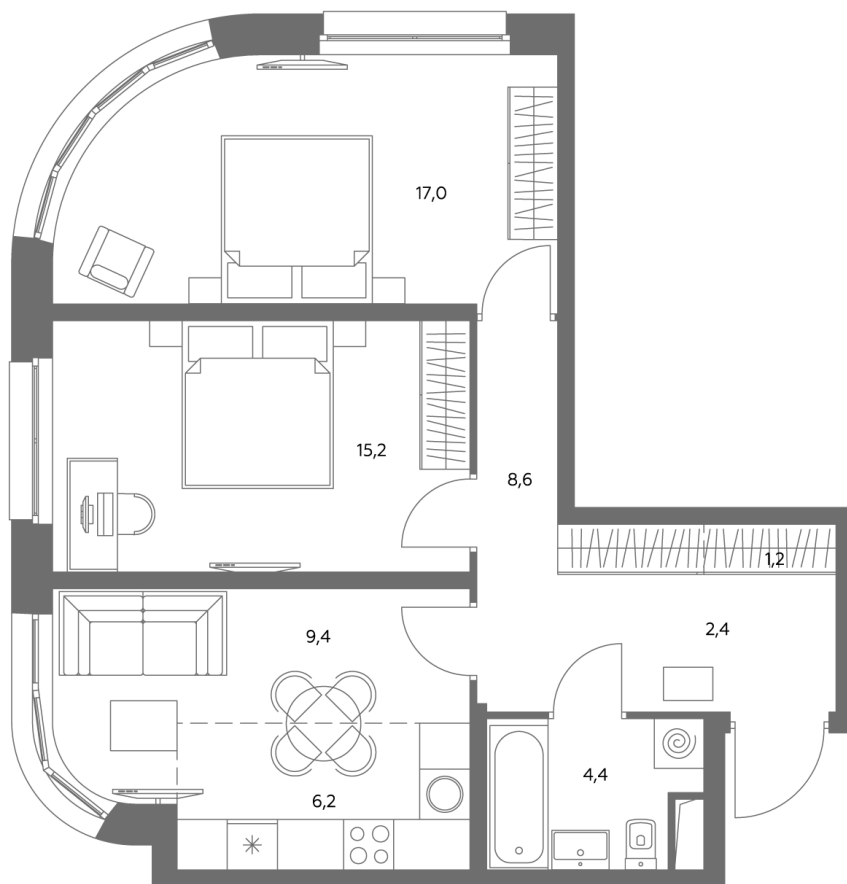

АДМИРАЛ

Шоссейная ул., д.4А,
вл. 2, 3

300 метров
до метро «Печатники» (БКЛ)

Площадь квартир — 29–99 м²

Квартира № 672

Корпус	1.1
Этаж	30
Площадь, м ²	63,8
Комнат	3
Потолки, м	2,95
Лоджия	нет
Ввод в эксплуатацию	IV кв. 2028

Особенности

Окна на 2 стороны

Тип планировки: Угловая

Стоимость без отделки

34 226 606 Р

29 103 115 Р

Стоимость за 1 м² 535 370 Р

* Только при 100% оплате и ипотеке без субсидирования. Акция действует до 30.06.26