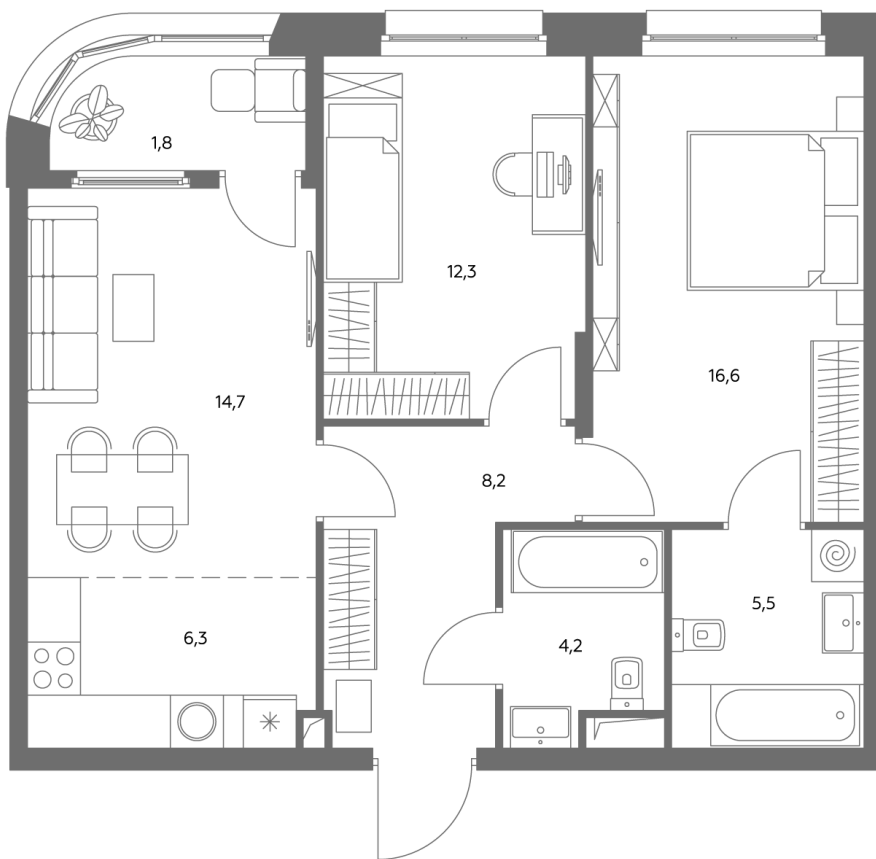

Квартира № 675

Корпус	1.1
Этаж	30
Площадь, м ²	69,3
Комнат	3
Потолки, м	2,95
Лоджия	да
Ввод в эксплуатацию	IV кв. 2028

Особенности

Окна на 1 сторону

Тип планировки: Линейная

Стоимость без отделки

~~37 019 374 Р~~

31 476 968 Р

Стоимость за 1 м² 533 180 Р

* Только при 100% оплате и ипотеке без субсидирования. Акция действует до 30.06.26

Жилой комплекс «Адмирал» в Южном порту — это три жилых квартала бизнес-класса для тех, кто стоит у руля своей жизни. «Адмирал» находится в 5 минутах пешком от метро «Печатники» в динамично развивающемся и одном из самых перспективных районов будущего — «Сити-2». На территории комплекса есть всё для комфортной жизни: жилые кварталы, собственные школа, детский сад и бизнес-центр. Внутренняя часть ЖК «Адмирал» - это уникальное досуговое пространство площадью 5 000 м² в концепции «двор без машин».