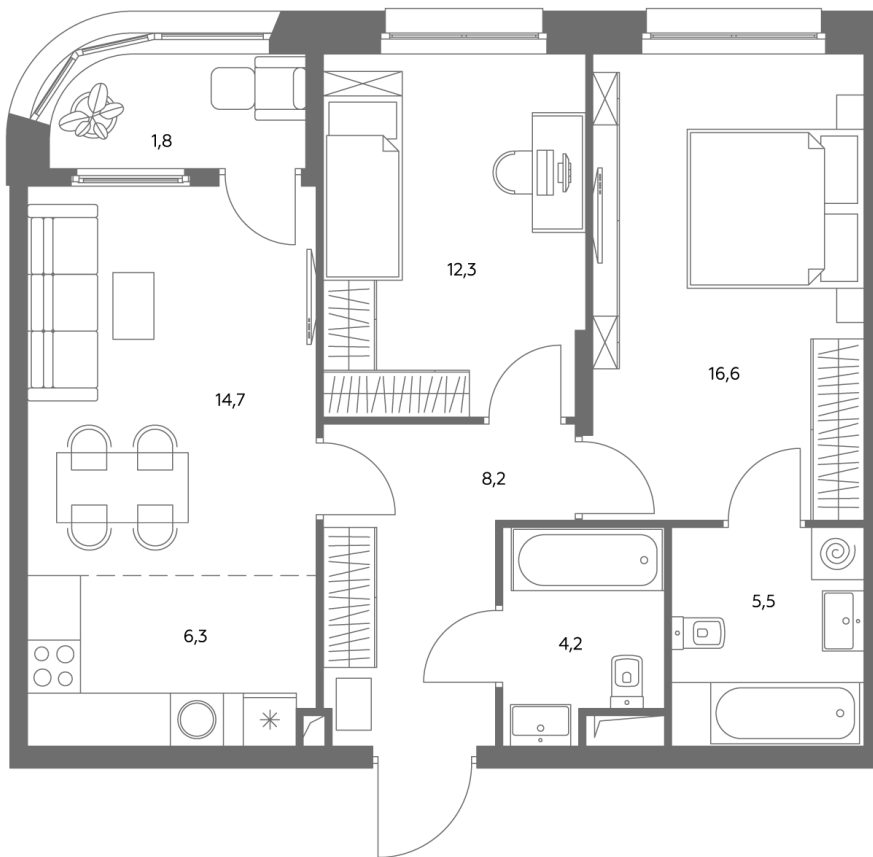

АДМИРАЛ

Шосейная ул., д.4А,
вл. 2, 3

300 метров
до метро «Печатники» (БКЛ)

Площадь квартир — 29-99 м²

Квартира № 675

смотреть видео
о проекте

Корпус	1.1
Этаж	30
Площадь, м ²	69,3
Комнат	3
Потолки, м	2,95
Лоджия	да
Ввод в эксплуатацию	III кв. 2028

Особенности

Окна на 1 сторону

Тип планировки: Линейная

Стоимость без отделки

~~34 685 350 Р~~

31 223 815 Р

Стоимость за 1 м² 499 500 Р

* Только при 100% оплате и ипотеке без субсидирования