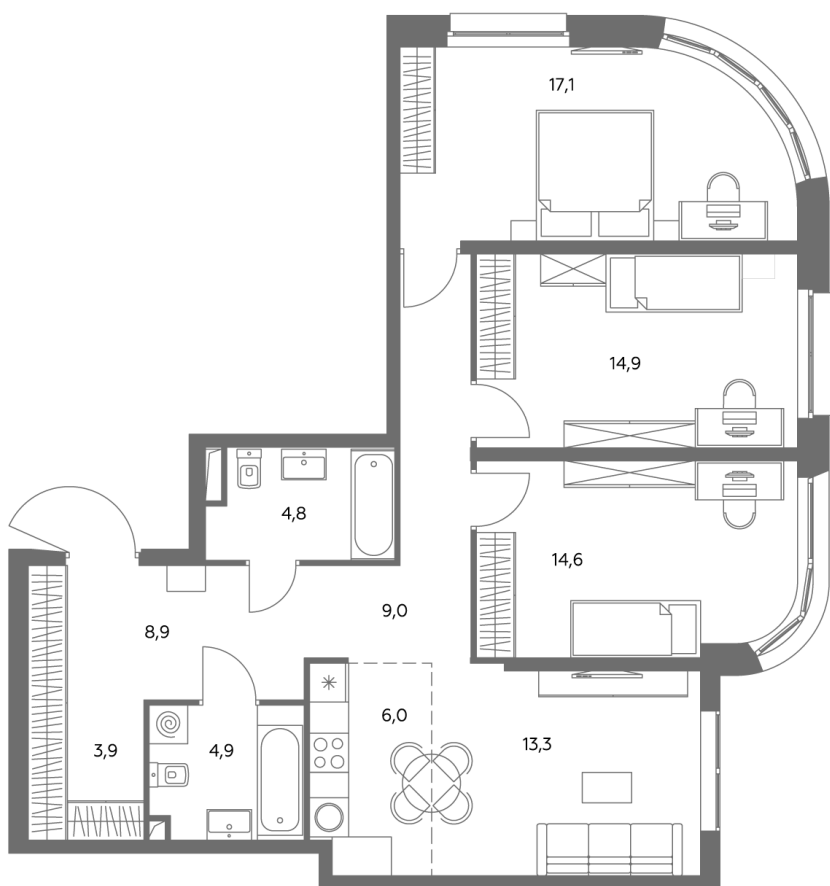

Квартира № 677

Корпус	1.1
Этаж	30
Площадь, м ²	97,3
Комнат	4
Потолки, м	2,95
Лоджия	нет
Ввод в эксплуатацию	IV кв. 2028

Особенности

Окна на 2 стороны

Тип планировки: Угловая

Стоимость без отделки

46 966 654 Р