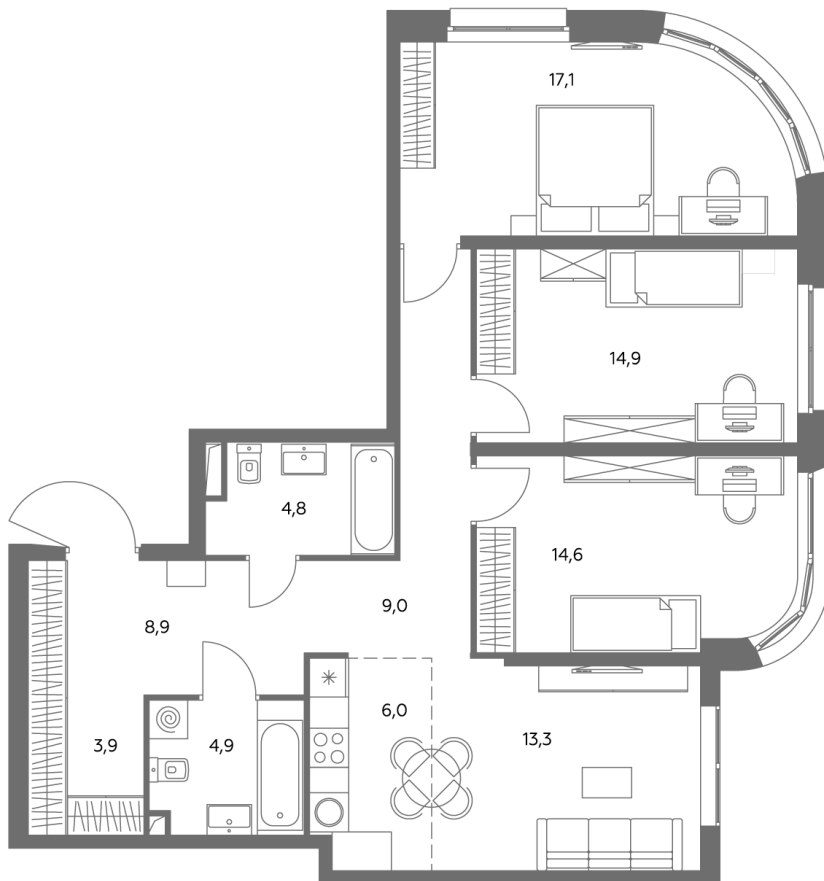

АДМИРАЛ

Шоссейная ул., д.4А,
вл. 2, 3

300 метров
до метро «Печатники» (БКЛ)

Площадь квартир — 29-99 м²

Квартира № 677

смотреть видео
о проекте

Корпус	1.1
Этаж	30
Площадь, м ²	97,3
Комнат	4
Потолки, м	2,95
Лоджия	нет
Ввод в эксплуатацию	III кв. 2028

Особенности

Окна на 2 стороны

Тип планировки: Угловая

Стоимость без отделки

~~46 966 654 Р~~

42 276 989 Р

Стоимость за 1 м² 481 980 Р

* Только при 100% оплате и ипотеке без субсидирования