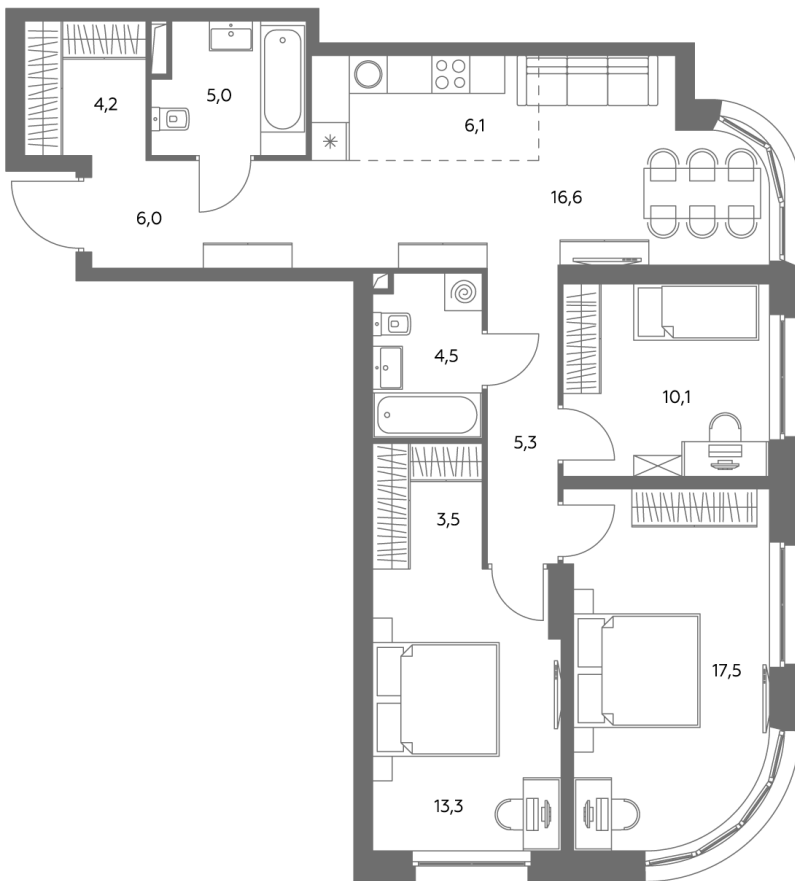

АДМИРАЛ

Шосейная ул., д.4А,
вл. 2, 3

300 метров
до метро «Печатники» (БКЛ)

Площадь квартир — 29-99 м²

Квартира № 678

смотреть видео
о проекте

Корпус	1.1
Этаж	31
Площадь, м²	92,6
Комнат	4
Потолки, м	2,95
Лоджия	нет
Ввод в эксплуатацию	III кв. 2028

Особенности

Окна на 2 стороны

Тип планировки: Угловая

Стоимость без отделки

45 572 714 Р

41 022 443 Р

Стоимость за 1 м² 491 390 Р

* Только при 100% оплате и ипотеке без субсидирования