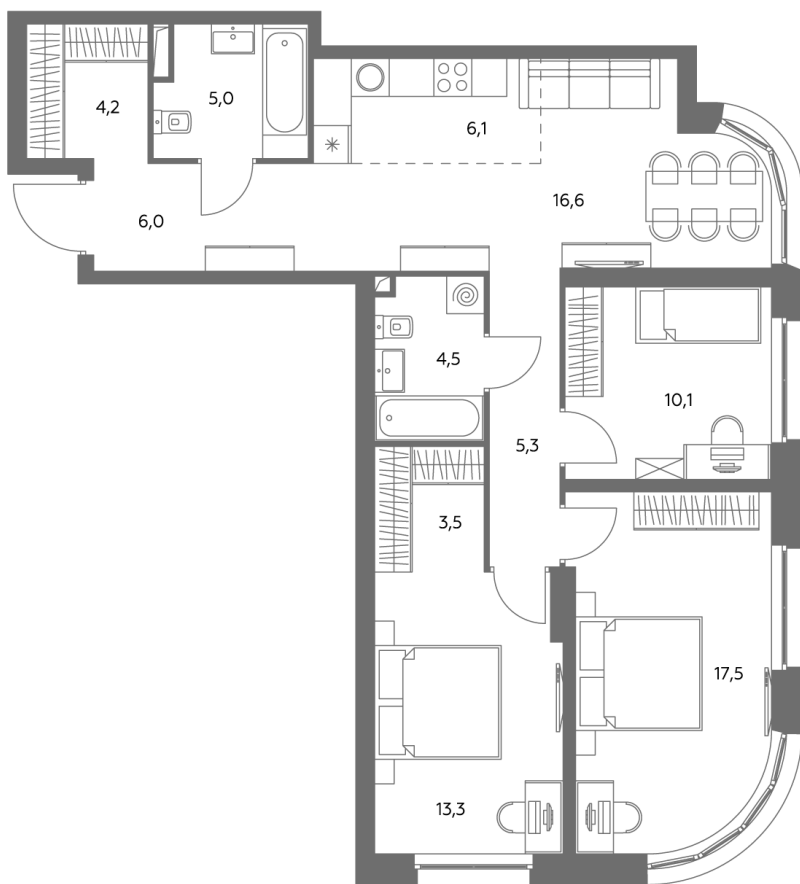

## Квартира № 678

Корпус	<b>1.1</b>
Этаж	<b>31</b>
Площадь, м <sup>2</sup>	<b>92,6</b>
Комнат	<b>4</b>
Потолки, м	<b>2,95</b>
Лоджия	<b>нет</b>
Ввод в эксплуатацию	<b>IV кв. 2028</b>

Особенности

**Окна на 2 стороны**

**Тип планировки: Угловая**

Стоимость без отделки

45 572 714 Р

**38 747 307 Р**

Стоимость за 1 м<sup>2</sup> 491 390 Р

\* Только при 100% оплате и ипотеке без субсидирования. Акция действует до 30.06.26

Жилой комплекс «Адмирал» в Южном порту — это три жилых квартала бизнес-класса для тех, кто стоит у руля своей жизни. «Адмирал» находится в 5 минутах пешком от метро «Печатники» в динамично развивающемся и одном из самых перспективных районов будущего — «Сити-2». На территории комплекса есть всё для комфортной жизни: жилые кварталы, собственные школа, детский сад и бизнес-центр. Внутренняя часть ЖК «Адмирал» - это уникальное досуговое пространство площадью 5 000 м<sup>2</sup> в концепции «двор без машин».