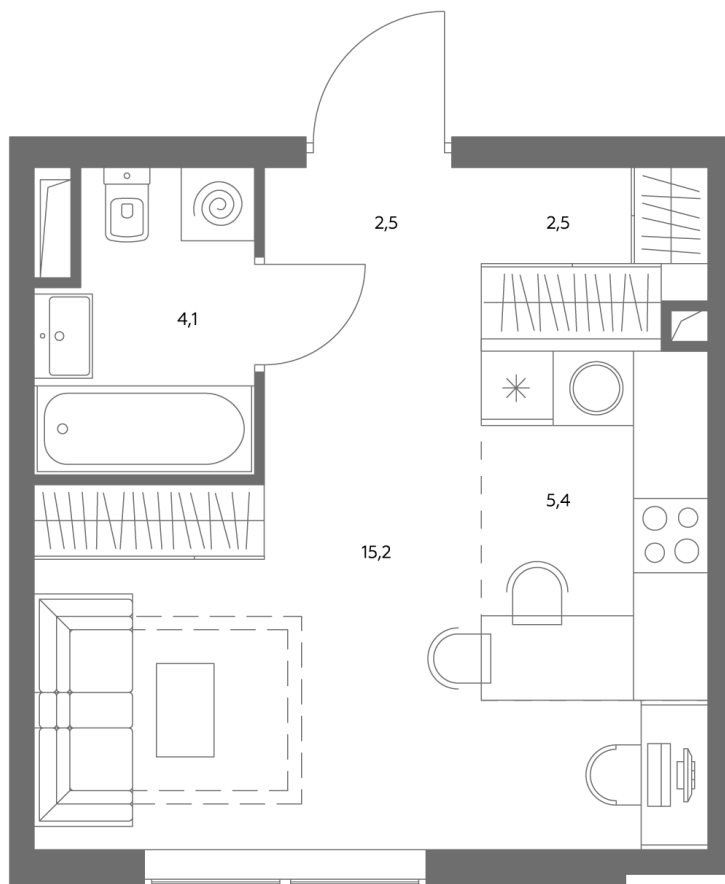

АДМИРАЛ

Шоссейная ул., д.4А,
вл. 2, 3

300 метров
до метро «Печатники» (БКЛ)

Площадь квартир — 29-99 м²

Квартира № 681

смотреть видео
о проекте

Корпус	1.1
Этаж	31
Площадь, м ²	30
Комнат	0
Потолки, м	2,95
Лоджия	нет
Ввод в эксплуатацию	III кв. 2028

Особенности

Вид во двор

Окна на 1 сторону

Тип планировки: Линейная

Стоимость без отделки

~~20 991 100 Р~~

18 898 990 Р

Стоимость за 1 м² 697 370 Р