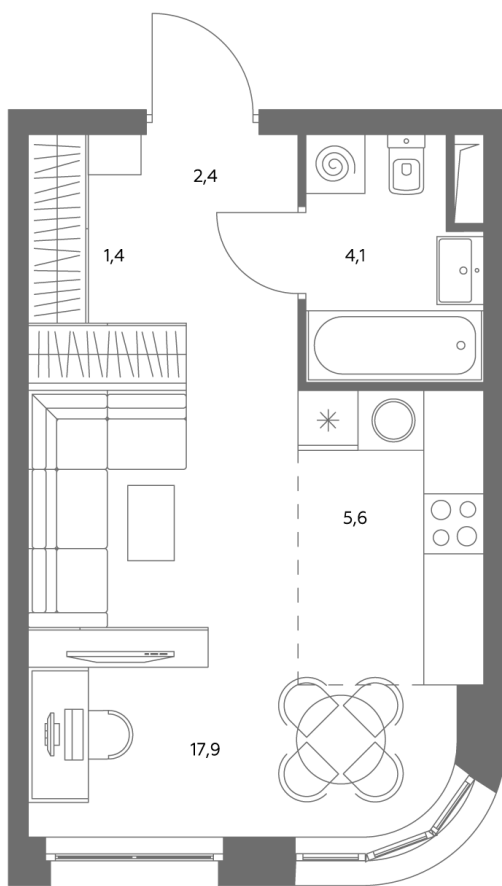

Квартира № 682

Корпус	1.1
Этаж	31
Площадь, м ²	31,6
Комнат	0
Потолки, м	2,95
Лоджия	нет
Ввод в эксплуатацию	IV кв. 2028

Особенности

Вид во двор

Окна на 1 сторону

Тип планировки: Линейная

Стоимость без отделки