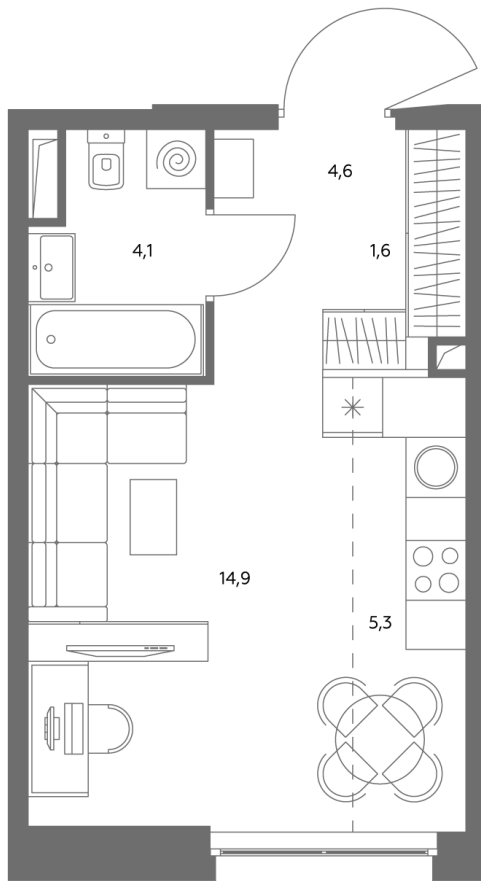

АДМИРАЛ

Шоссейная ул., д.4А,
вл. 2, 3

300 метров
до метро «Печатники» (БКЛ)

Площадь квартир — 29–99 м²

Квартира № 683

смотреть видео
о проекте

Корпус	1.1
Этаж	31
Площадь, м ²	30,8
Комнат	0
Потолки, м	2,95
Лоджия	нет
Ввод в эксплуатацию	III кв. 2028

Особенности

Вид во двор

Окна на 1 сторону

Тип планировки: Линейная

Стоимость без отделки

~~21 453 516 Р~~

19 315 164 Р

Стоимость за 1 м² 694 270 Р