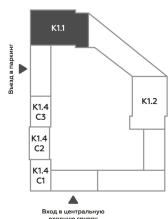

Корпус	1.1
Этаж	31
Площадь, м²	30,8
Комнат	0
Потолки, м	2,95
Лоджия	нет
Ввод в эксплуатацию	III кв. 2028

Особенности

Вид во двор

Окна на 1 сторону

Тип планировки: Линейная

Стоимость без отделки

~~21 453 516 Р~~

19 315 164 Р

Стоимость за 1 м² 694 270 Р

* Только при 100% оплате и ипотеке без субсидирования

Жилой комплекс «Адмирал» в Южном порту — это три жилых квартала бизнес-класса для тех, кто стоит у руля своей жизни. «Адмирал» находится в 5 минутах пешком от метро «Печатники» в динамично развивающемся и одном из самых перспективных районов будущего — «Сити-2». На территории комплекса есть всё для комфортной жизни: жилые кварталы, собственные школа, детский сад и бизнес-центр. Внутренняя часть ЖК «Адмирал» - это уникальное досуговое пространство площадью 5 000 м² в концепции «двор без машин».

Проектируемый проезд

Улица Гурьянова

ул. Шоссейная