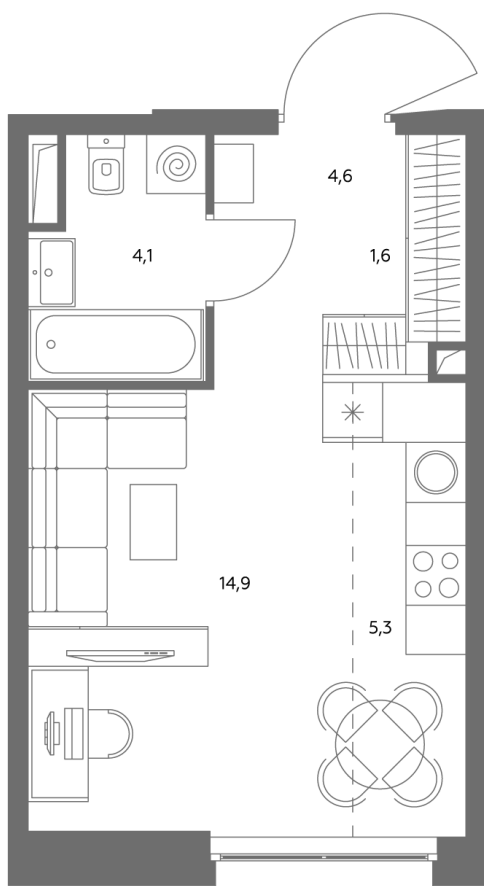

Квартира № 683

| | |
|-------------------------|------------------------|
| Корпус | 1.1 |
| Этаж | 31 |
| Площадь, м ² | 30,8 |
| Комнат | 0 |
| Потолки, м | 2,95 |
| Лоджия | нет |
| Ввод в эксплуатацию | IV кв. 2028 |

Особенности

Вид во двор

Окна на 1 сторону

Тип планировки: Линейная

Стоимость без отделки

~~21 453 516 Р~~

18 245 989 Р

Стоимость за 1 м² 694 270 Р