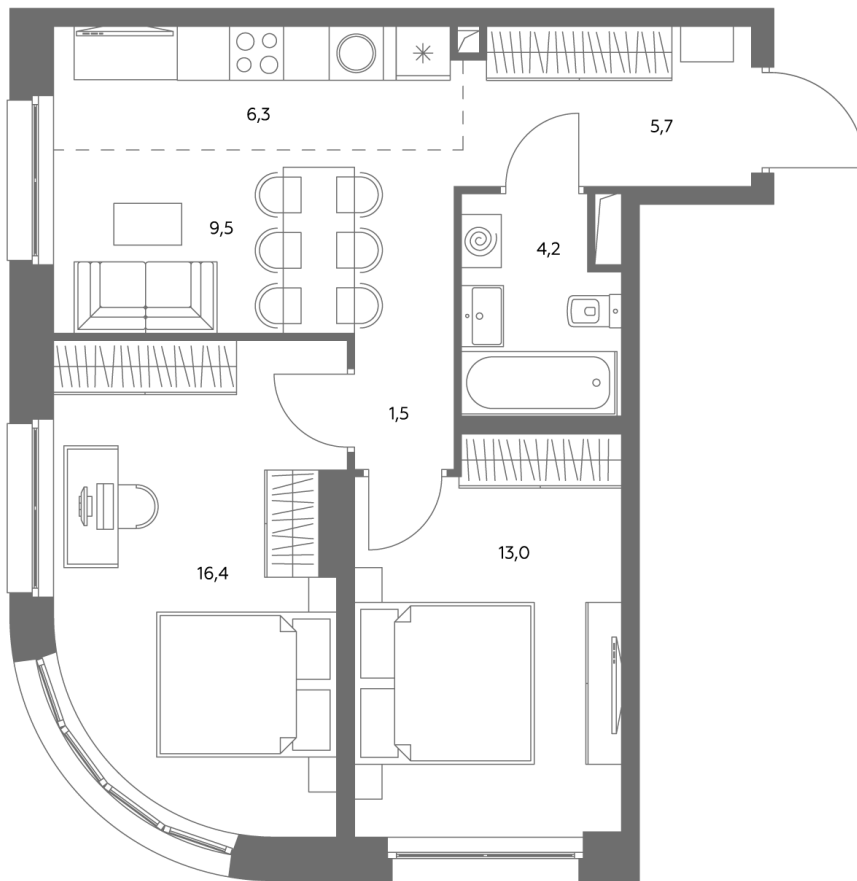

АДМИРАЛ

Шоссейная ул., д.4А,
вл. 2, 3

300 метров
до метро «Печатники» (БКЛ)

Площадь квартир — 29-99 м²

Квартира № 684

смотреть видео
о проекте

Корпус	1.1
Этаж	31
Площадь, м ²	57
Комнат	3
Потолки, м	2,95
Лоджия	нет
Ввод в эксплуатацию	III кв. 2028

Особенности

Окна на 2 стороны

Тип планировки: Угловая

Стоимость без отделки

~~30 527 950 Р~~

27 482 155 Р

Стоимость за 1 м² 534 350 Р

* Только при 100% оплате и ипотеке без субсидирования