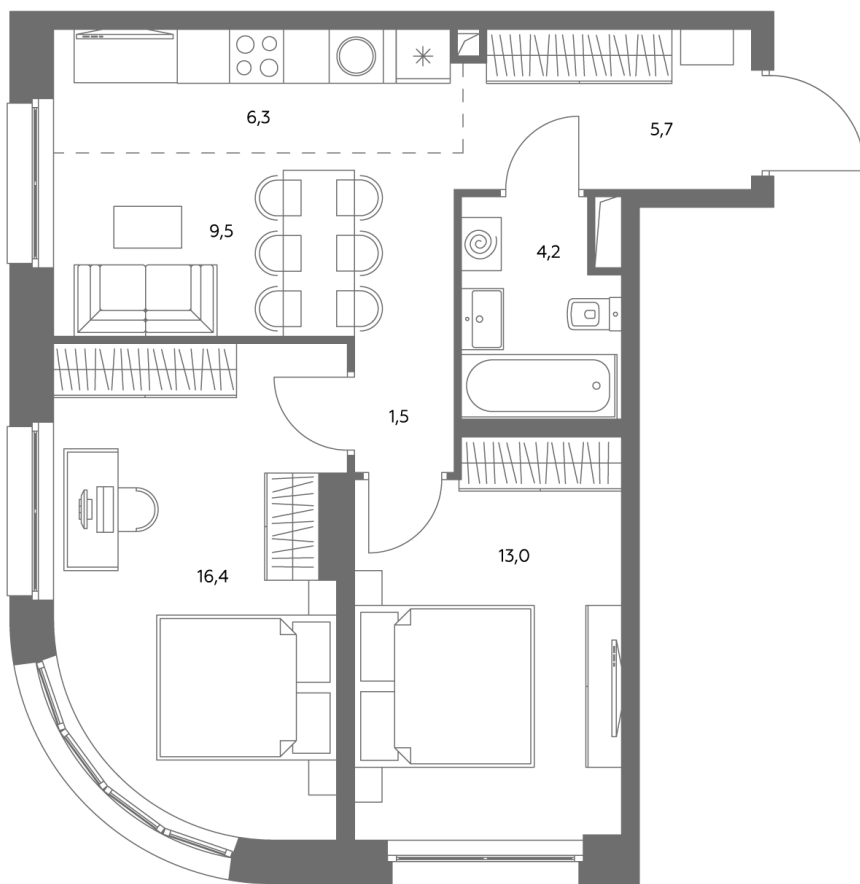

АДМИРАЛ

Шоссейная ул., д.4А,
вл. 2, 3

300 метров
до метро «Печатники» (БКЛ)

Площадь квартир — 29–99 м²

Квартира № 684

Корпус	1.1
Этаж	31
Площадь, м ²	57
Комнат	3
Потолки, м	2,95
Лоджия	нет
Ввод в эксплуатацию	IV кв. 2028

Особенности

Окна на 2 стороны

Тип планировки: Угловая

Стоимость без отделки

~~36 614 410 Р~~

31 132 749 Р

Стоимость за 1 м² 641 130 Р

* Только при 100% оплате и ипотеке без субсидирования. Акция действует до 30.06.26