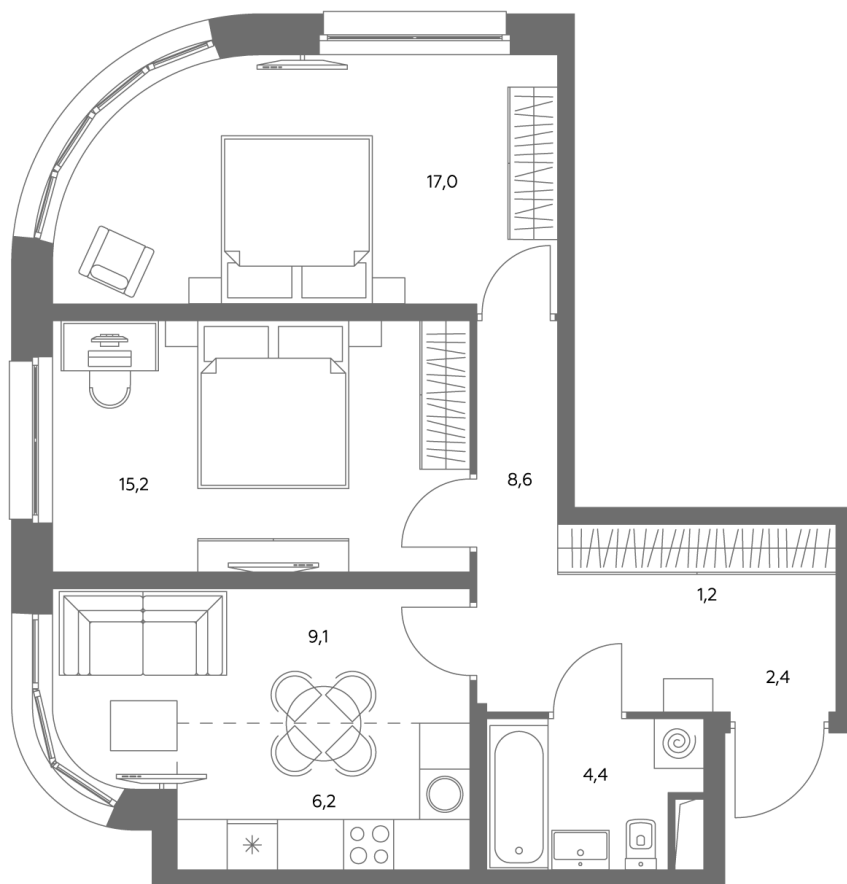

АДМИРАЛ

Шоссейная ул., д.4А,
вл. 2, 3

300 метров
до метро «Печатники» (БКЛ)

Площадь квартир — 29–99 м²

Квартира № 686

Корпус	1.1
Этаж	31
Площадь, м ²	64,1
Комнат	3
Потолки, м	2,95
Лоджия	нет
Ввод в эксплуатацию	IV кв. 2028

Особенности

Окна на 2 стороны

Тип планировки: Угловая

Стоимость без отделки

34 382 730 ₽

29 235 821 ₽

Стоимость за 1 м² 535 300 ₽

* Только при 100% оплате и ипотеке без субсидирования. Акция действует до 30.06.26