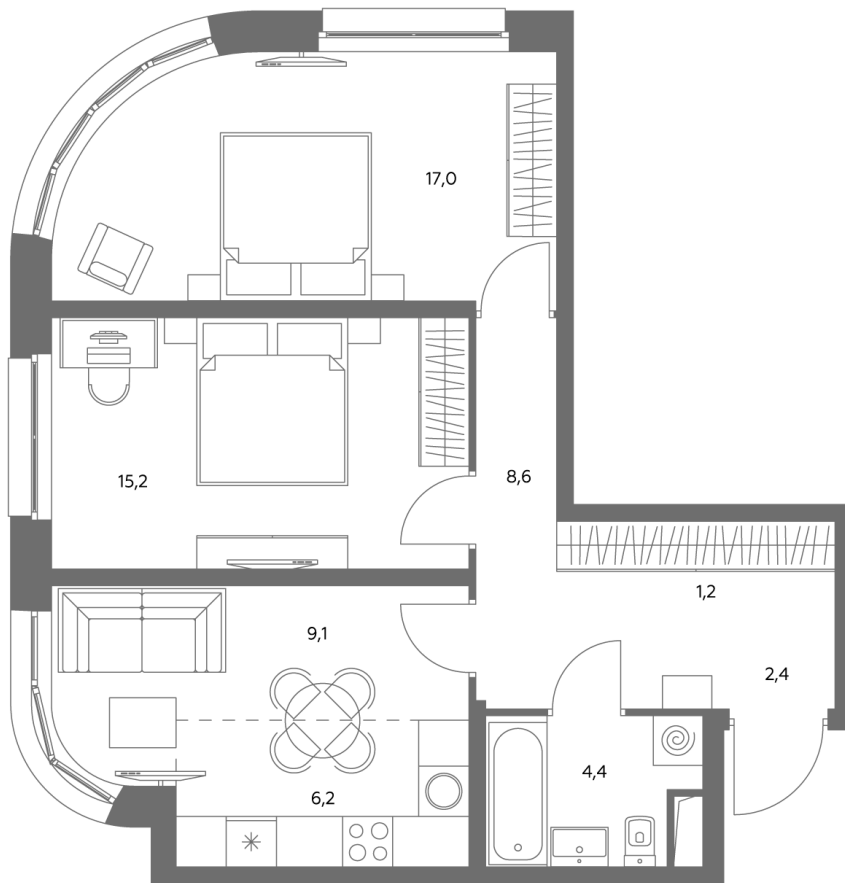

АДМИРАЛ

Шоссейная ул., д.4А,
вл. 2, 3

300 метров
до метро «Печатники» (БКЛ)

Площадь квартир — 29-99 м²

Квартира № 686

смотреть видео
о проекте

Корпус	1.1
Этаж	31
Площадь, м ²	64,1
Комнат	3
Потолки, м	2,95
Лоджия	нет
Ввод в эксплуатацию	III кв. 2028

Особенности

Окна на 2 стороны

Тип планировки: Угловая

Стоимость без отделки

~~32 444 346 Р~~

29 206 911 Р

Стоимость за 1 м² 505 060 Р

* Только при 100% оплате и ипотеке без субсидирования