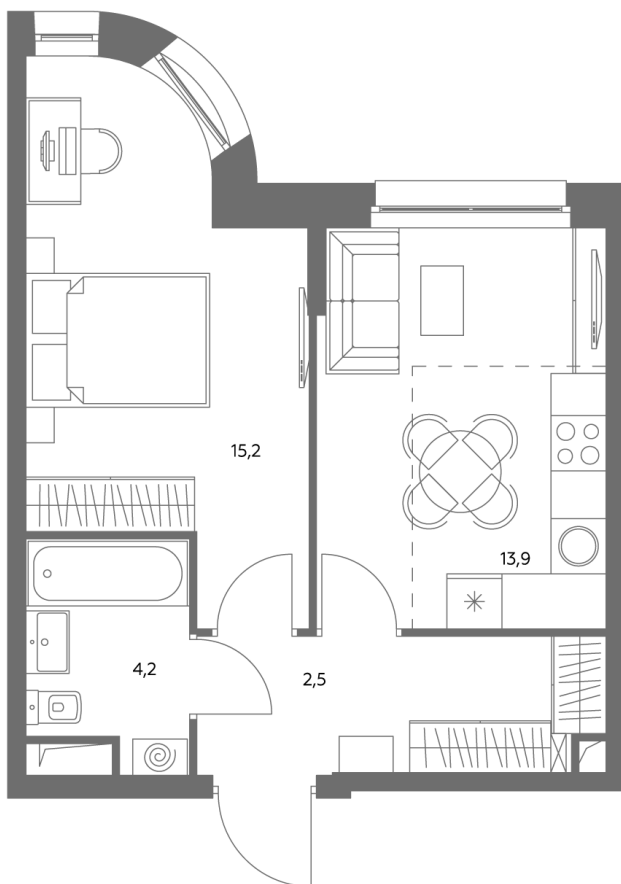

АДМИРАЛ

Шоссейная ул., д.4А,
вл. 2, 3

300 метров
до метро «Печатники» (БКЛ)

Площадь квартир — 29–99 м²

Квартира № 690

Корпус	1.1
Этаж	31
Площадь, м ²	39,3
Комнат	1
Потолки, м	2,95
Лоджия	нет
Ввод в эксплуатацию	IV кв. 2028

Особенности

Окна на 1 сторону

Тип планировки: Линейная

Стоимость без отделки

~~24 932 359 Р~~

21 203 005 Р

Стоимость за 1 м² 632 630 Р

* Только при 100% оплате и ипотеке без субсидирования. Акция действует до 30.06.26