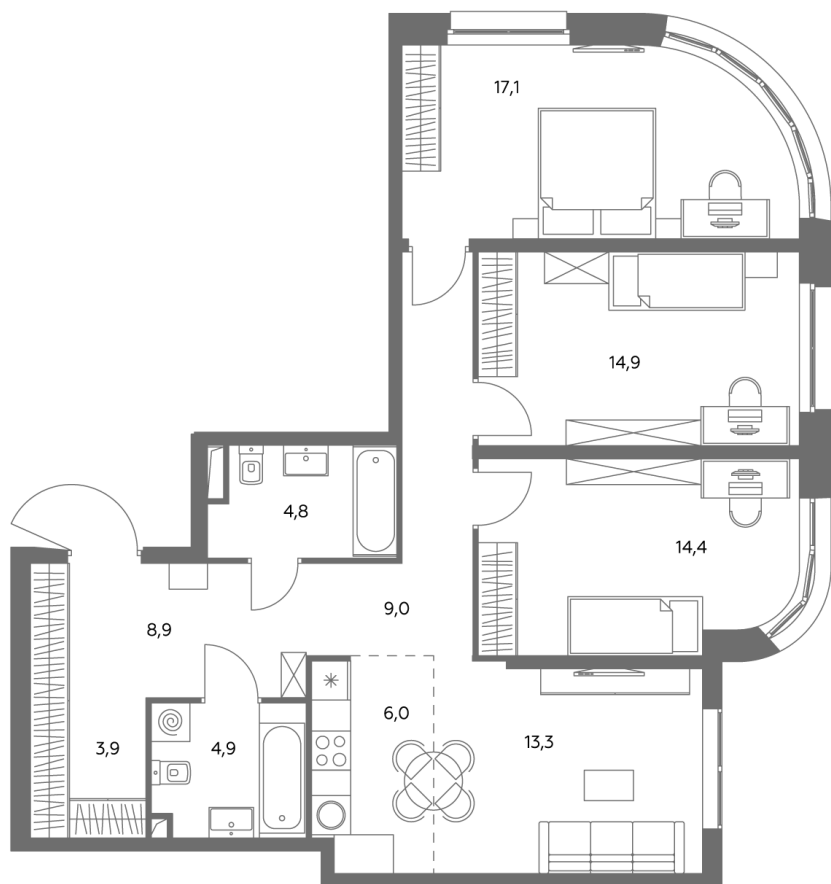

## Квартира № 691

Корпус	<b>1.1</b>
Этаж	<b>31</b>
Площадь, м²	<b>98,2</b>
Комнат	<b>4</b>
Потолки, м	<b>2,95</b>
Лоджия	<b>нет</b>
Ввод в эксплуатацию	<b>IV кв. 2028</b>

Особенности

**Окна на 2 стороны**

**Тип планировки: Угловая**

Стоимость без отделки

47 282 596 ₽

**40 200 707 ₽**

Стоимость за 1 м² 480 780 ₽

\* Только при 100% оплате и ипотеке без субсидирования. Акция действует до 30.06.26

Жилой комплекс «Адмирал» в Южном порту — это три жилых квартала бизнес-класса для тех, кто стоит у руля своей жизни. «Адмирал» находится в 5 минутах пешком от метро «Печатники» в динамично развивающемся и одном из самых перспективных районов будущего — «Сити-2». На территории комплекса есть всё для комфортной жизни: жилые кварталы, собственные школа, детский сад и бизнес-центр. Внутренняя часть ЖК «Адмирал» - это уникальное досуговое пространство площадью 5 000 м² в концепции «двор без машин».