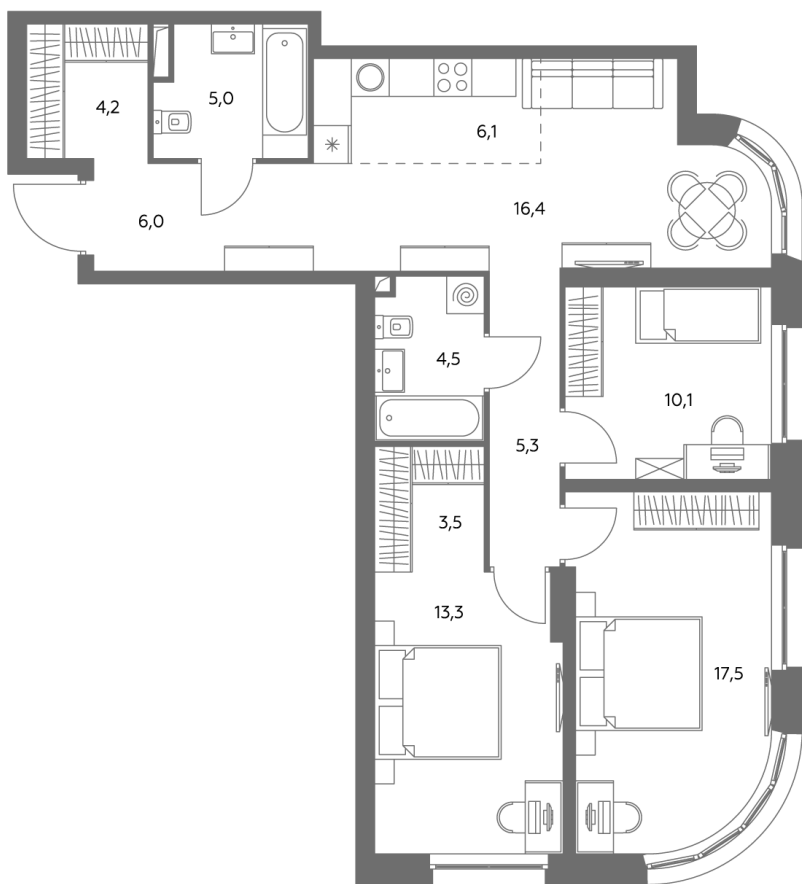

АДМИРАЛ

Шоссейная ул., д.4А,
вл. 2, 3

300 метров
до метро «Печатники» (БКЛ)

Площадь квартир — 29–99 м²

Квартира № 692

Корпус	1.1
Этаж	32
Площадь, м ²	92,4
Комнат	4
Потолки, м	2,95
Лоджия	нет
Ввод в эксплуатацию	IV кв. 2028

Особенности

Окна на 2 стороны

Тип планировки: Угловая

Стоимость без отделки

~~45 600 100 ₽~~

38 770 585 ₽

Стоимость за 1 м² 492 750 ₽

* Только при 100% оплате и ипотеке без субсидирования. Акция действует до 30.06.26