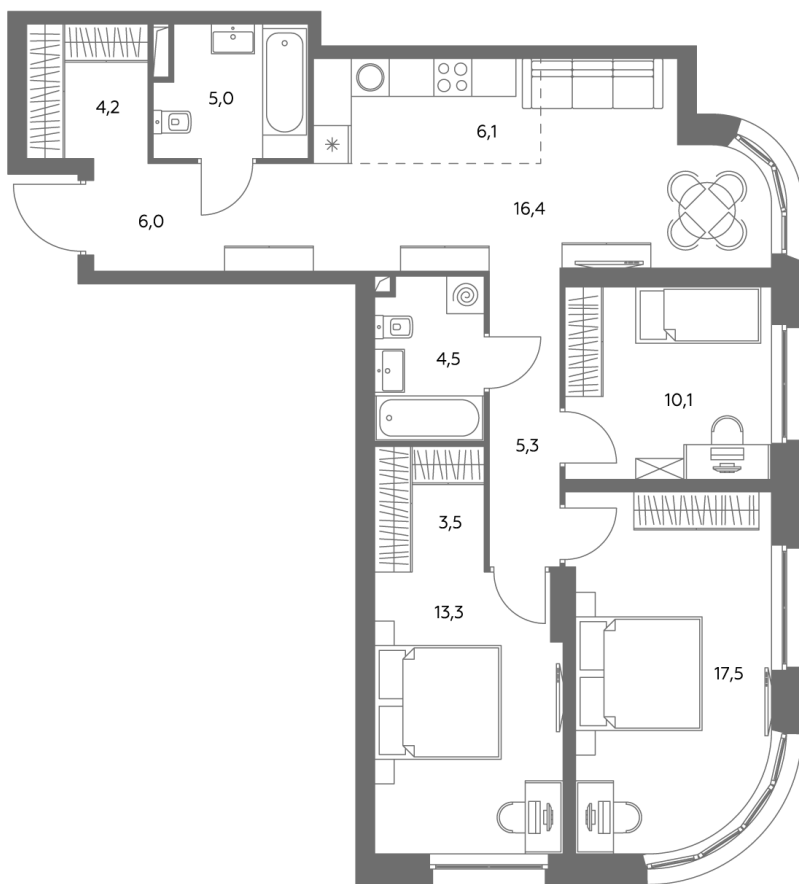

АДМИРАЛ

Шоссейная ул., д.4А,
вл. 2, 3

300 метров
до метро «Печатники» (БКЛ)

Площадь квартир — 29–99 м²

Квартира № 692

смотреть видео
о проекте

Корпус	1.1
Этаж	32
Площадь, м ²	92,4
Комнат	4
Потолки, м	2,95
Лоджия	нет
Ввод в эксплуатацию	III кв. 2028

Особенности

Окна на 2 стороны

Тип планировки: Угловая

Стоимость без отделки

~~45 600 100 Р~~

41 047 090 Р

Стоимость за 1 м² 492 750 Р

* Только при 100% оплате и ипотеке без субсидирования