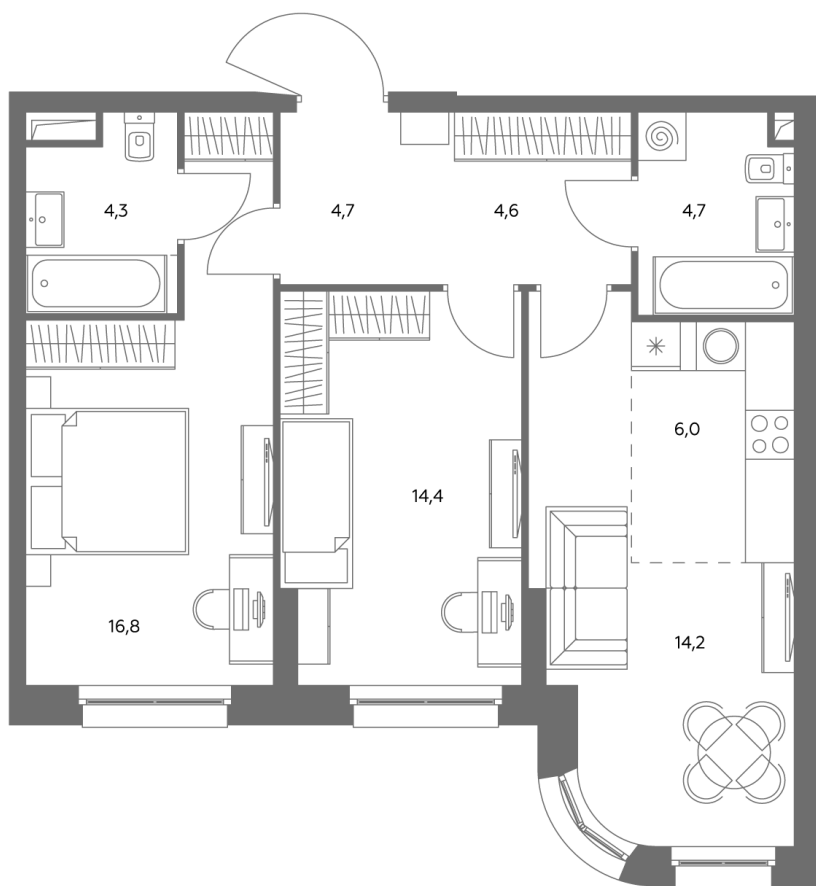

Квартира № 693

Корпус	1.1
Этаж	32
Площадь, м ²	70,9
Комнат	3
Потолки, м	2,95
Лоджия	нет
Ввод в эксплуатацию	IV кв. 2028

Особенности

- Вид во двор**
- Окна на 1 сторону**
- Тип планировки: Линейная**

Стоимость без отделки