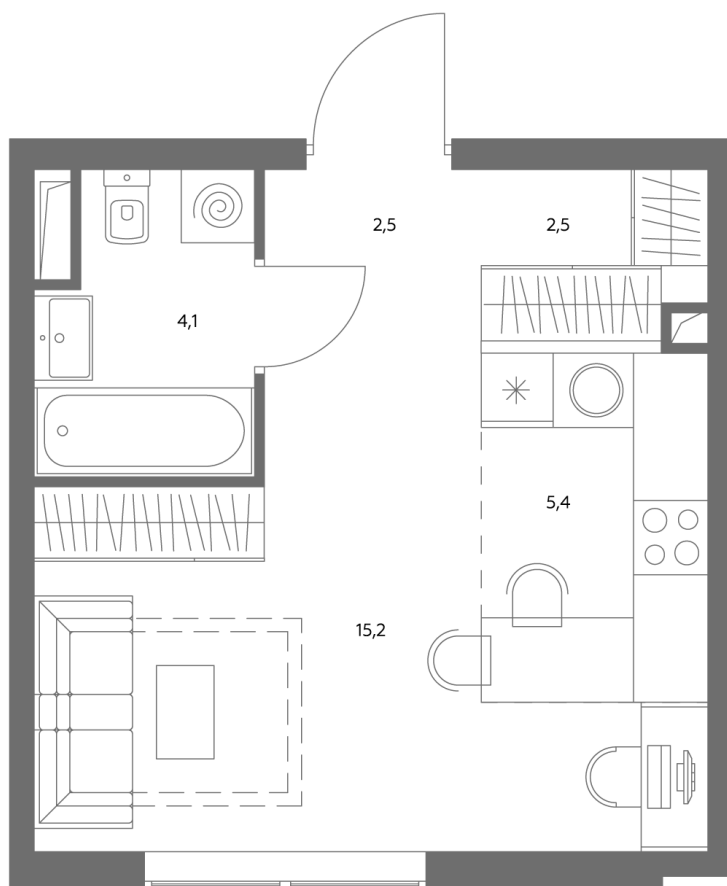

Квартира № 695

Корпус	1.1
Этаж	32
Площадь, м ²	30
Комнат	0
Потолки, м	2,95
Лоджия	нет
Ввод в эксплуатацию	IV кв. 2028

Особенности

Вид во двор

Окна на 1 сторону

Тип планировки: Линейная

Стоимость без отделки