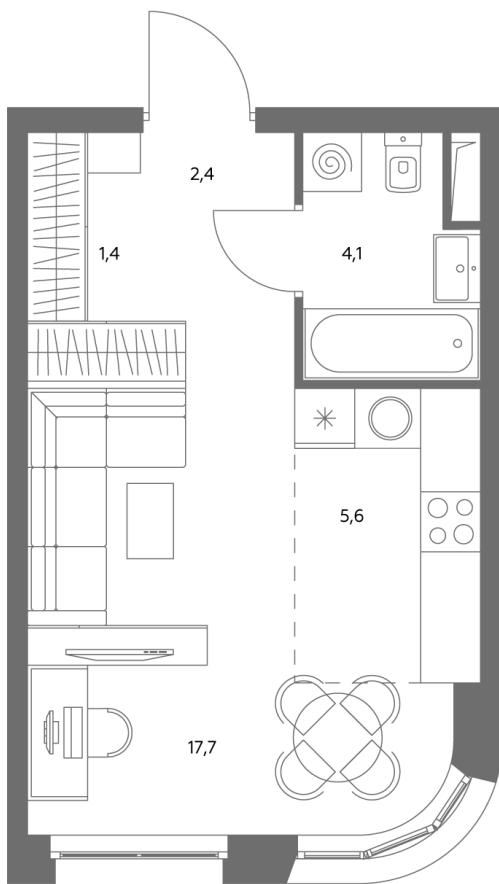

Квартира № 696

Корпус	1.1
Этаж	32
Площадь, м²	31,6
Комнат	0
Потолки, м	2,95
Лоджия	нет
Ввод в эксплуатацию	IV кв. 2028

Особенности

Вид во двор

Окна на 1 сторону

Тип планировки: Линейная

Стоимость без отделки