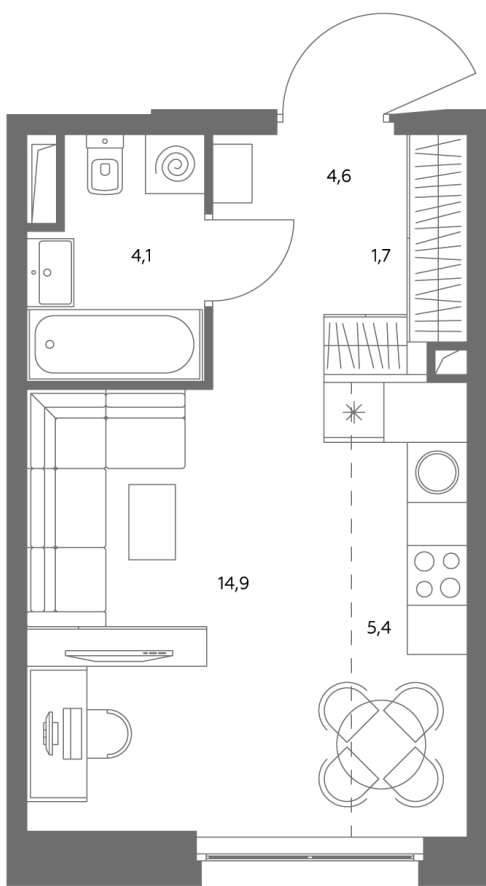

Квартира № 697

Корпус	1.1
Этаж	32
Площадь, м ²	30,8
Комнат	0
Потолки, м	2,95
Лоджия	нет
Ввод в эксплуатацию	IV кв. 2028

Особенности

Вид во двор

Окна на 1 сторону

Тип планировки: Линейная

Стоимость без отделки