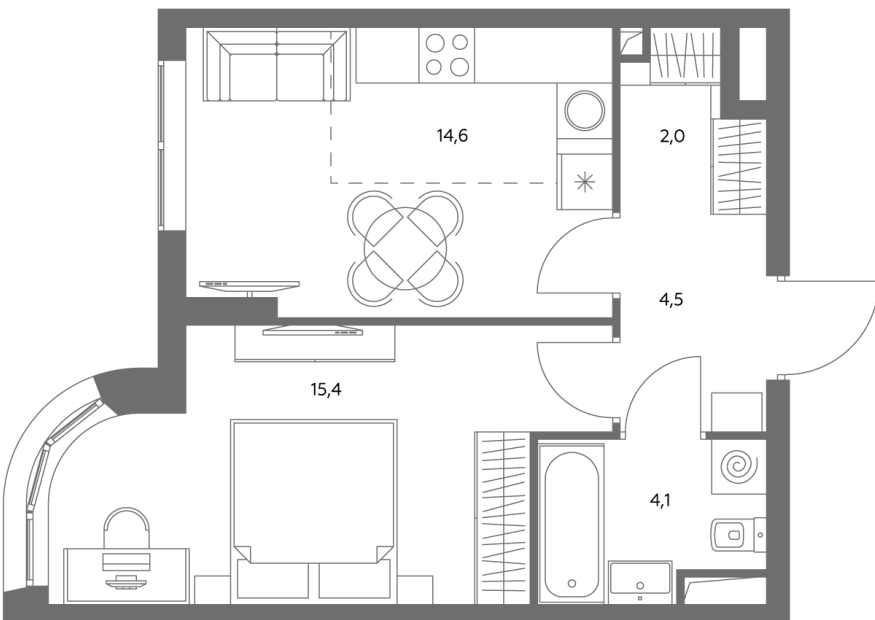

Квартира № 699

Корпус	1.1
Этаж	32
Площадь, м²	40,8
Комнат	1
Потолки, м	2,95
Лоджия	нет
Ввод в эксплуатацию	IV кв. 2028

Особенности

Окна на 1 сторону

Тип планировки: Линейная

Стоимость без отделки

28 137 136 ₽

23 927 066 ₽

Стоимость за 1 м² 687 920 ₽

* Только при 100% оплате и ипотеке без субсидирования. Акция действует до 30.06.26

Жилой комплекс «Адмирал» в Южном порту — это три жилых квартала бизнес-класса для тех, кто стоит у руля своей жизни. «Адмирал» находится в 5 минутах пешком от метро «Печатники» в динамично развивающемся и одном из самых перспективных районов будущего — «Сити-2». На территории комплекса есть всё для комфортной жизни: жилые кварталы, собственные школа, детский сад и бизнес-центр. Внутренняя часть ЖК «Адмирал» - это уникальное досуговое пространство площадью 5 000 м² в концепции «двор без машин».