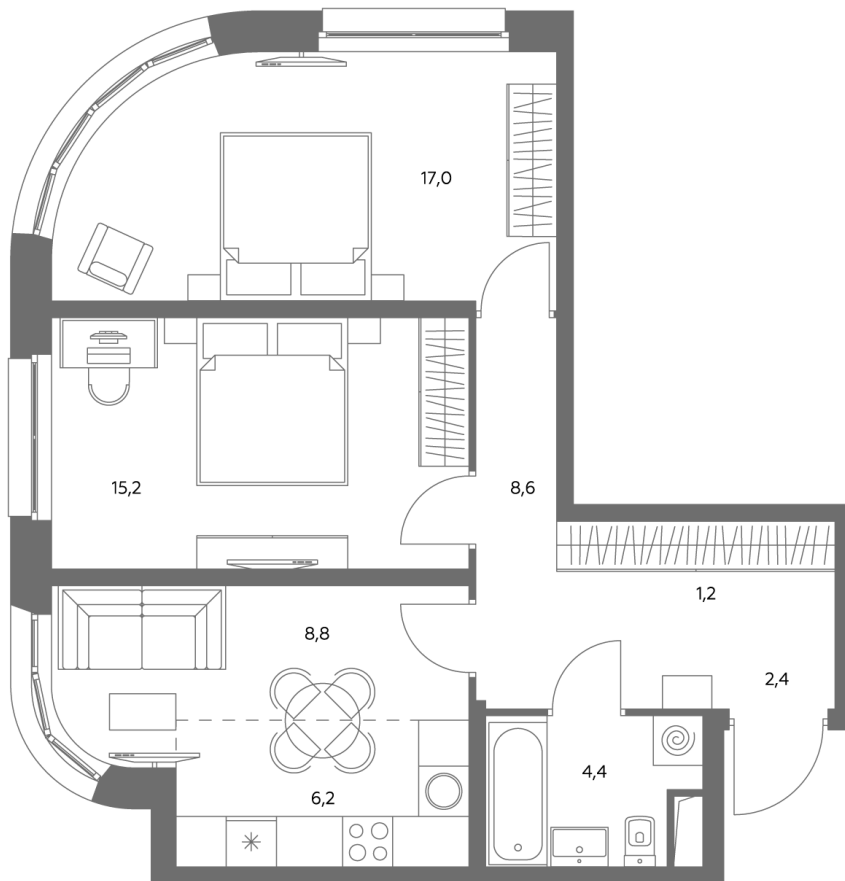

АДМИРАЛ

Шоссейная ул., д.4А,
вл. 2, 3

300 метров
до метро «Печатники» (БКЛ)

Площадь квартир — 29-99 м²

Квартира № 700

смотреть видео
о проекте

Корпус	1.1
Этаж	32
Площадь, м ²	63,7
Комнат	3
Потолки, м	2,95
Лоджия	нет
Ввод в эксплуатацию	III кв. 2028

Особенности

Окна на 2 стороны

Тип планировки: Угловая

Стоимость без отделки

~~32 388 832 Р~~

29 156 949 Р

Стоимость за 1 м² 507 360 Р

* Только при 100% оплате и ипотеке без субсидирования