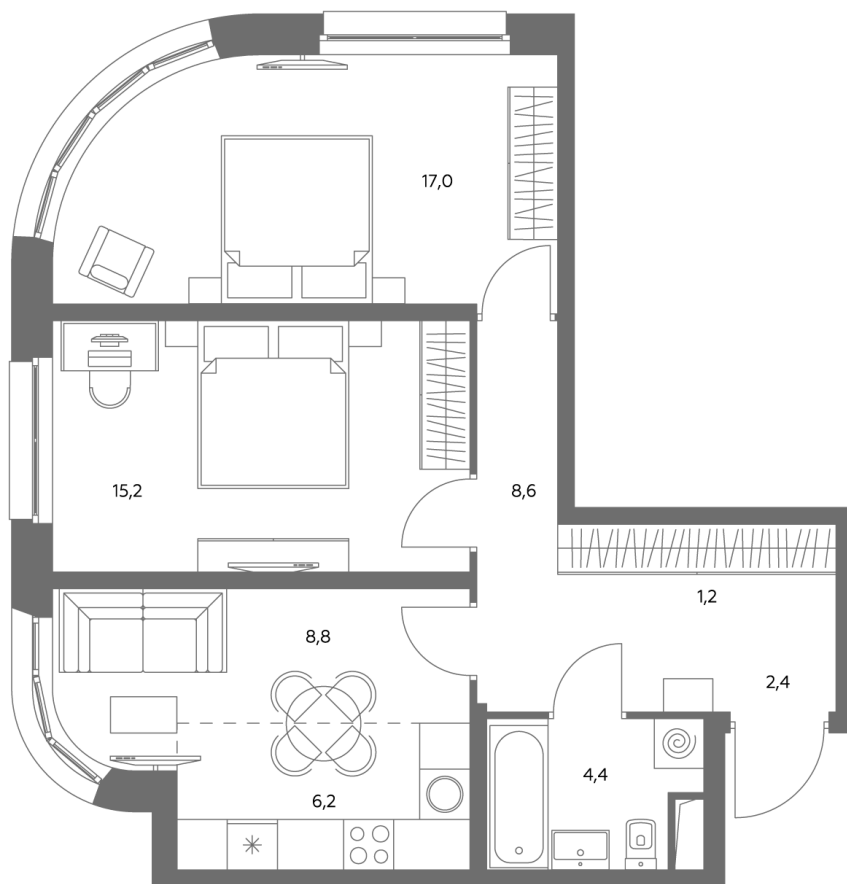

# АДМИРАЛ

Шоссейная ул., д.4А,  
вл. 2, 3

300 метров  
до метро «Печатники» (БКЛ)

Площадь квартир — 29–99 м<sup>2</sup>

## Квартира № 700

Корпус	1.1
Этаж	32
Площадь, м <sup>2</sup>	63,7
Комнат	3
Потолки, м	2,95
Лоджия	нет
Ввод в эксплуатацию	IV кв. 2028

Особенности

**Окна на 2 стороны**

**Тип планировки: Угловая**

Стоимость без отделки