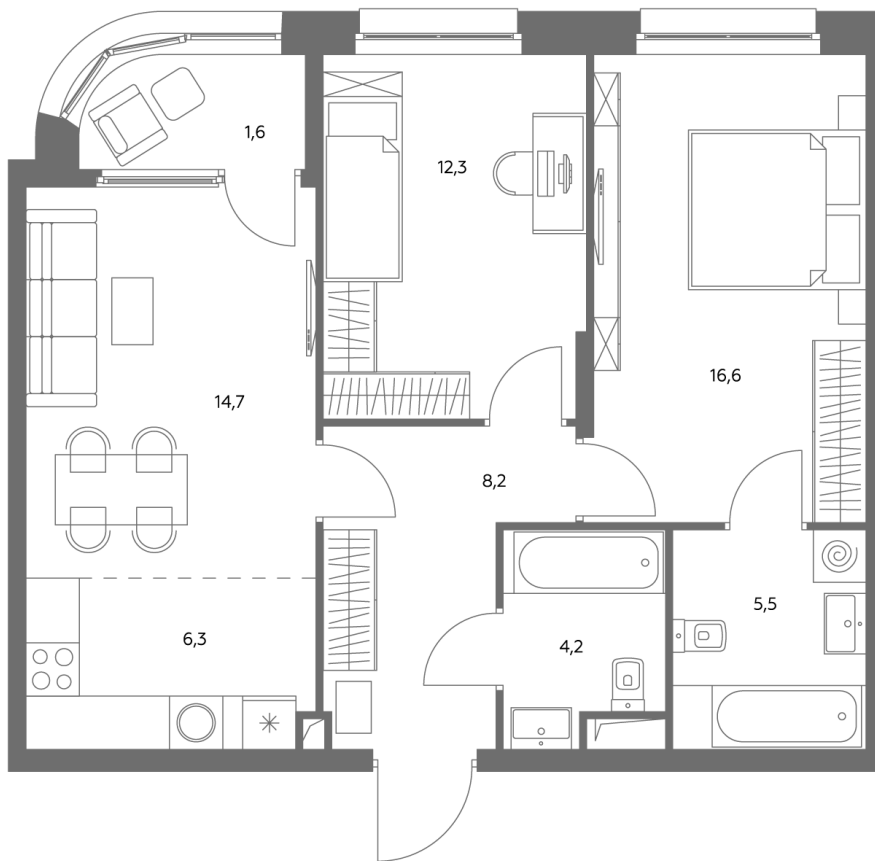

АДМИРАЛ

Шоссейная ул., д.4А,
вл. 2, 3

300 метров
до метро «Печатники» (БКЛ)

Площадь квартир — 29-99 м²

Квартира № 703

смотреть видео
о проекте

Корпус	1.1
Этаж	32
Площадь, м ²	69,8
Комнат	3
Потолки, м	2,95
Лоджия	да
Ввод в эксплуатацию	III кв. 2028

Особенности

Окна на 1 сторону

Тип планировки: Линейная

Стоимость без отделки

~~34 932 308 Р~~

31 446 077 Р

Стоимость за 1 м² 499 460 Р

* Только при 100% оплате и ипотеке без субсидирования